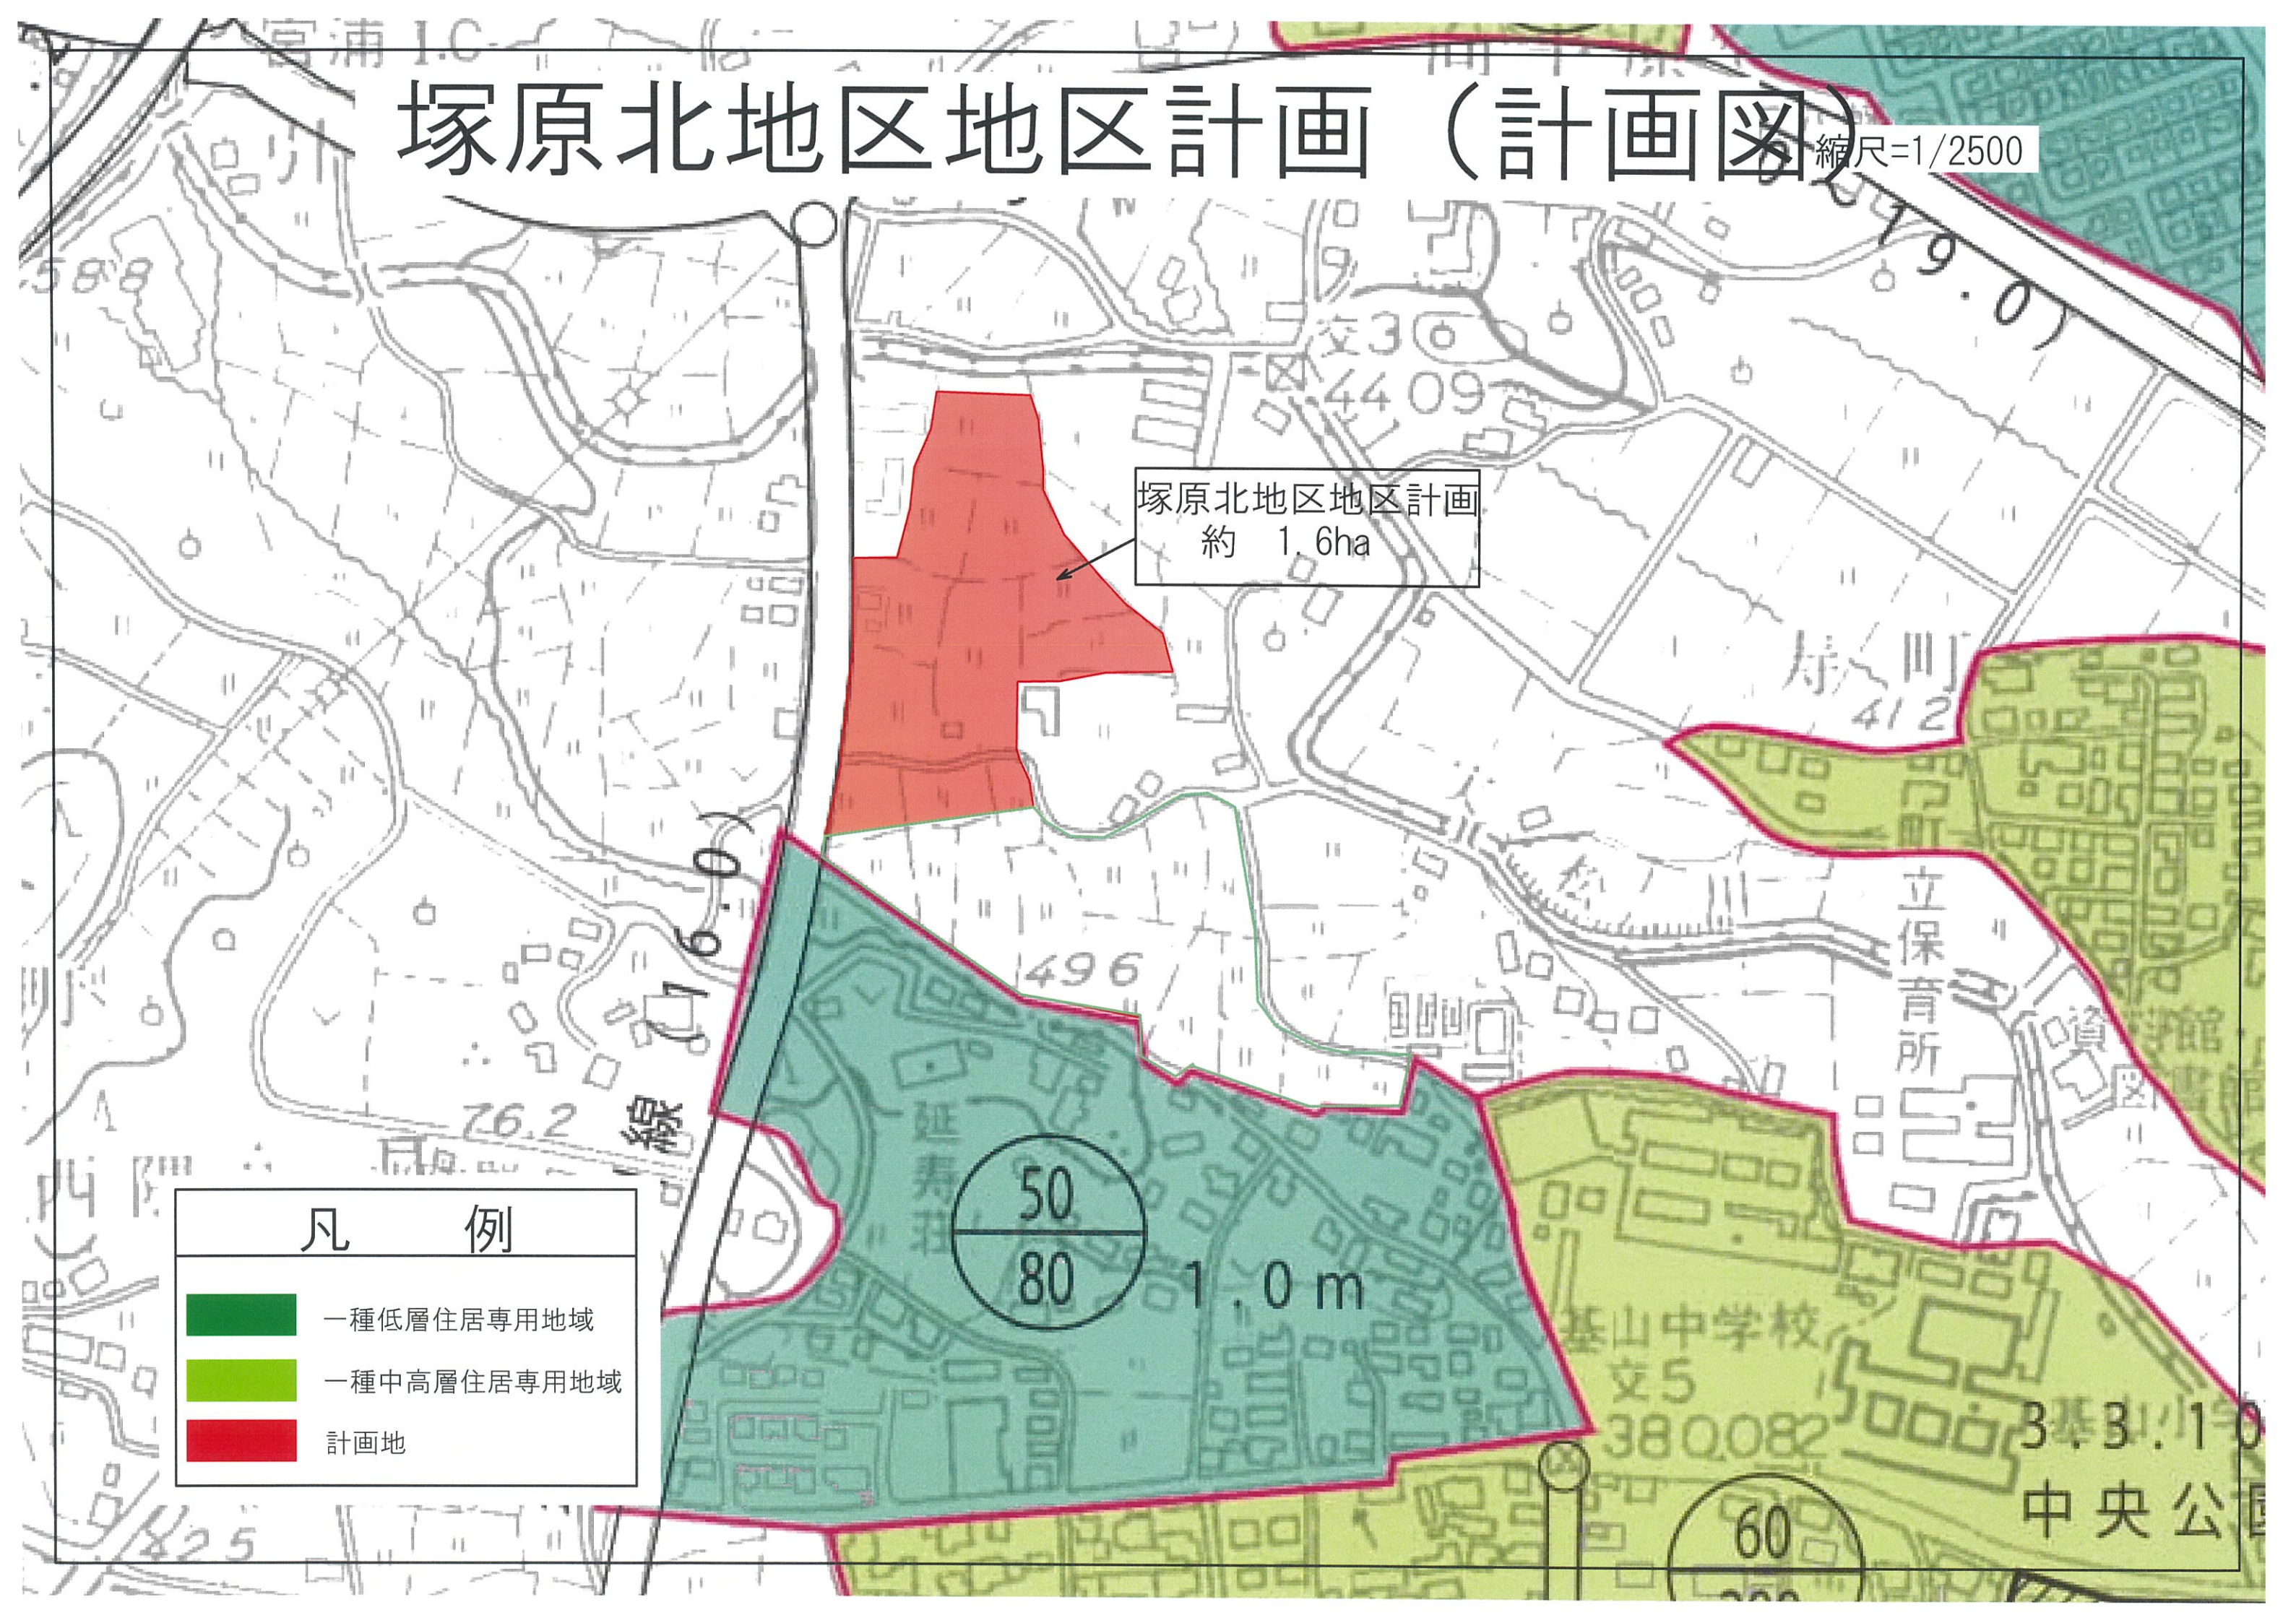

# 塚原北地区地区計画（計画図）

縮尺=1/2500

塚原北地区地区計画  
約 1.6ha

凡 例	
	一種低層住居専用地域
	一種中高層住居専用地域
	計画地

# 総括図

1/10000

## 塚原北地区地区計画