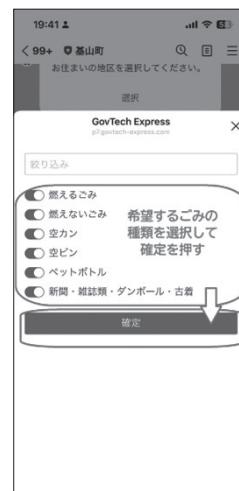

よく使われる機能を集約しています。
申請・予約ボタンのほか、イベント情報やらくのるきやま、コミュニティバスの情報、ごみ出し・図書館などのボタンを利用できます。
受信設定は町 HP で受信したい分野を設定することができます。

(2) 基山町の情報メニュー

ホームページや広報きやまのほか、町の情報発信を行う SNS や地図情報を閲覧できるきやまっぶ等のサービスをご利用いただけます。

(3) 防災・災害メニュー

避難所の一覧やハザードマップ、災害時に配信される緊急情報など、防災・災害に役立つサービスをご利用いただけます。

おすすめ機能！

とっても便利♪

ごみの日を LINE が前日にお知らせしてくれる
「ごみの日のお知らせ登録」機能を使ってみませんか？

①ごみ出しボタンを
押す

②ごみの日のお知らせ
登録を押す

③緑色の「はい」を
押す

④お住まいの地区で、
選択を押す

⑤ごみ A 地区または
B 地区を押し、確定
を押す

※ A 地区は燃えるごみ
が月曜日、B 地区は燃
えるごみが火曜日の地
区になります。

⑥お知らせを受けた
いごみの種類を押し、
確定を押す

※複数選択可能です

⑦登録完了です

※前日の午後 5 時に
LINE で通知が届きます。

これでごみの日を
忘れんとう♪