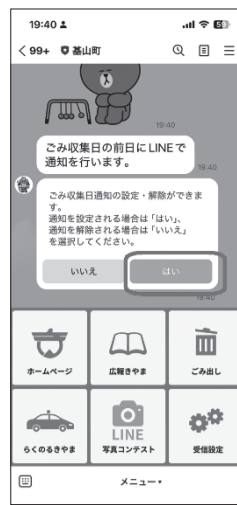

基山町公式 LINE の メニューが新しく なりました

ごみの日のお知らせや防災・災害メニューなどの機能が揃っています。
基山町公式 LINE をまだ未登録の方は、LINE の友だち追加をお願いします。
右下の QR コードをスマートフォンで読み取ってみましょう♪またはともだち追加の検索より ID で @kiyamatown と検索しても登録できます。

使える機能が揃って、
便利に♪

(1) トップメニュー

よく使われる機能を集約しています。
申請・予約ボタンのほか、イベント情報やらくのるきやま、コミュニティバスの情報、ごみ出し・図書館などのボタンを利用できます。
受信設定は町 HP で受信したい分野を設定することができます。

(2) 基山町の情報メニュー

ホームページや広報きやまのほか、町の情報発信を行う SNS や地図情報を閲覧できるきやまっぶ等のサービスをご利用いただけます。

(3) 防災・災害メニュー

避難所の一覧やハザードマップ、災害時に配信される緊急情報など、防災・災害に役立つサービスをご利用いただけます。

おすすめ機能！

とっても便利♪

ごみの日を LINE が前日にお知らせしてくれる
「ごみの日のお知らせ登録」機能を使ってみませんか？

①ごみ出しボタンを
押す

②ごみの日のお知らせ
登録を押す

③緑色の「はい」を
押す

④お住まいの地区で、
選択を押す

⑤ごみ A 地区または
B 地区を押し、確定
を押す

※ A 地区は燃えるごみ
が月曜日、B 地区は燃
えるごみが火曜日の地
区になります。

⑥お知らせを受けた
いごみの種類を押し、
確定を押す

※複数選択可能です

⑦登録完了です

※前日の午後 5 時に
LINE で通知が届きます。

これでごみの日を
忘れんとう♪