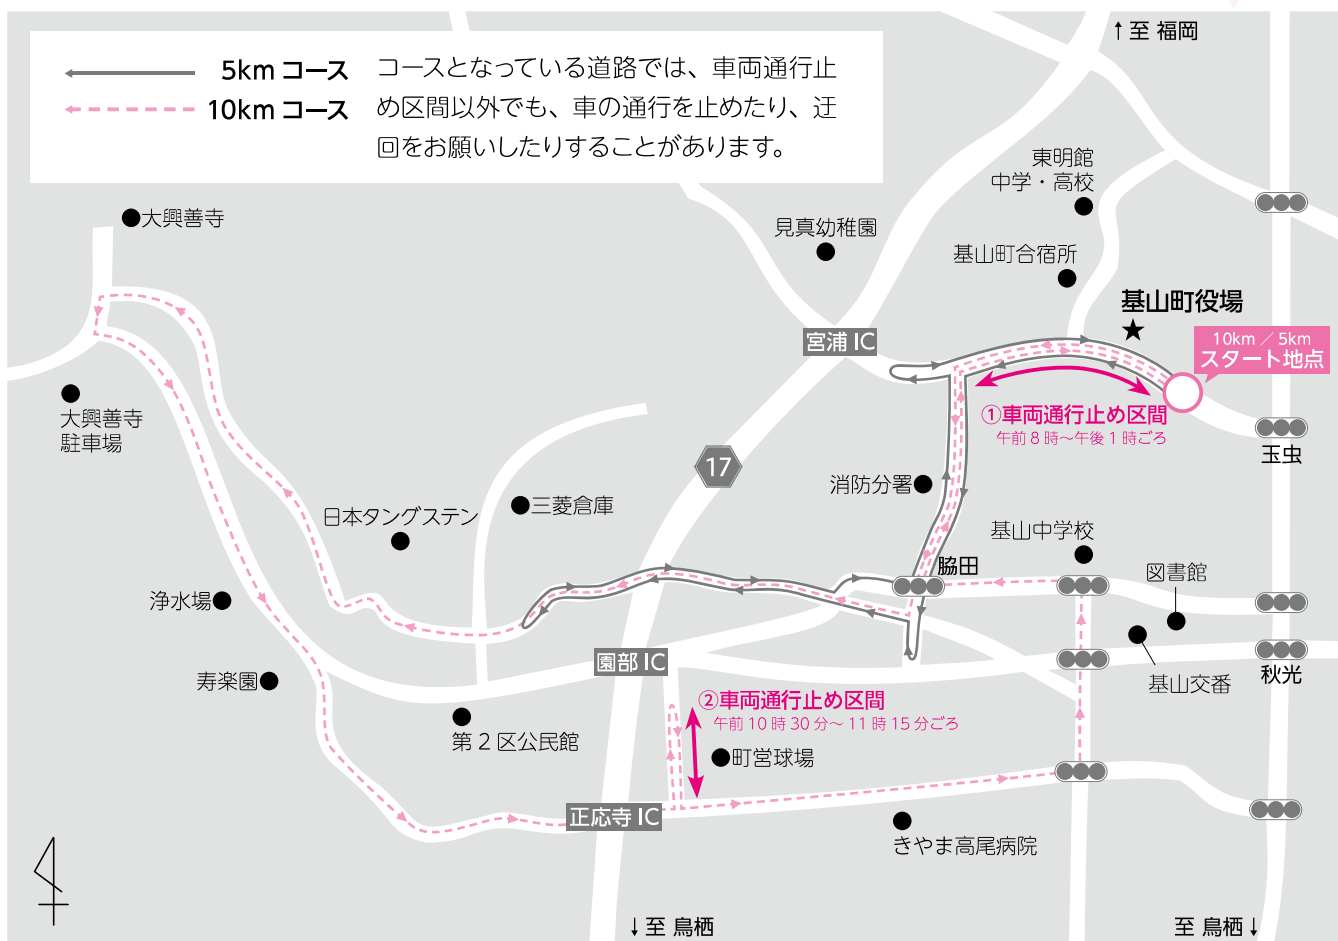

町道・県道の一部で車両の通行が規制されます

第33回きやまロードレース大会・第10回きやまスロージョギング®大会

問 まちづくり課 国スポ・全障スポ推進室 文化・スポーツ係 ☎ 92-7935

第33回きやまロードレース大会・第10回きやまスロージョギング®大会に伴い、町内の町道・県道の一部で車両の通行が規制されます。

また、車両通行止め区間では、車両の通行が一切できないため、迂回を案内させていただきます。ご理解とご協力をお願いします。

※時間は前後する場合があります。

12月1日(日)

一部の区間・時間で
車両の通行ができません

①県道基山公園線(役場付近)

午前8時~午後1時ごろ

②町道花園線(役場付近)

午前10時30分~11時15分ごろ

有料広告