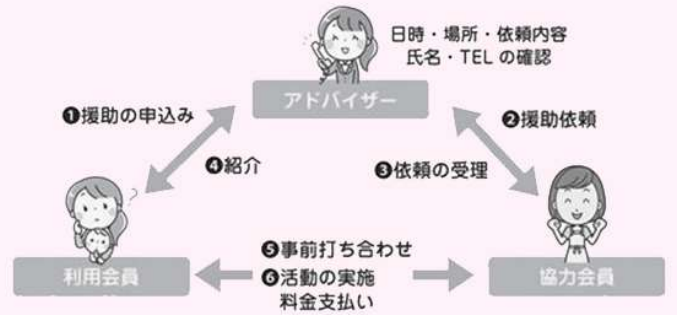

地域で子育てを応援します！ ファミリーサポートセンター

問 基山町ファミリーサポートセンター（基山っ子みらい館 子育て交流広場内） ☎ 92-6630

★ファミリーサポートセンター （以下、ファミサポ）とは？

子育ての助けをしてほしい人（利用会員）と子育てのお手伝いをしたい人（協力会員）が会員となり、地域の中で助け合いながら子育てを行う有償ボランティア組織です。

どんな時に利用できるの？

- ・ 保育所・幼稚園などへの送迎や、登園前・帰宅後の預かりが必要なとき
- ・ 学校の放課後または放課後児童クラブの送迎や、帰宅後の預かりが必要なとき
- ・ 冠婚葬祭の時など、乳幼児を連れて出かけにくい場合
- ・ 育児を離れてリフレッシュしたい場合など、育児の援助が必要な場合などに利用できます。

どんな人が会員になれるの？

利用会員になれるのは、基山町在住で、生後6か月から小学3年生までの児童を育児している人です。

協力会員になれるのは、基山町在住で、心身ともに健康で子育てに意欲がある成人であり、事前に養成講座を受講された人です。

会員になるにはどうしたらいいの？

利用会員、協力会員ともに、ファミサポに来ていただき、説明を受けて会員登録し、補償保険に加入していただきます。

※登録料は無料、保険料はファミサポが負担します。

利用するにはどうしたらいいの？

- 会員登録、補償保険加入（無料）後
- ①利用会員がファミサポアドバイザーに援助の申込み
 - ②ファミサポアドバイザーが協力会員に、援助依頼の連絡
 - ③ファミサポアドバイザーと利用会員、児童、協力会員が事前打ち合わせ
 - ④協力会員が援助を行い、報告書を作成
 - ⑤利用会員が報告書に署名し、協力会員に料金を支払う
 - ⑥協力会員は援助活動をファミサポに報告