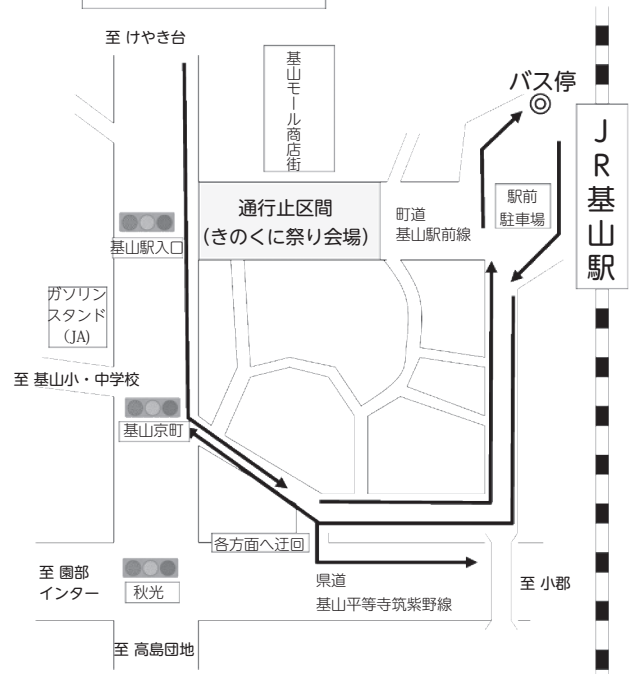

コミュニティバス臨時運行のお知らせ

問 定住促進課 地域公共交通係 ☎ 92-7920

「きのくに祭り」及び荒穂神社で行われる第4区自治会主催の「夏越し祭り」の開催に伴い、コミュニティバスの臨時運行を行います。祭り当日は、時刻表及び路線の一部が変更になりますので、ご注意ください。

【きのくに祭り】

▽開催日

7月20日(土)

▽運行時間の変更内容 1・2号車ともに全線、時間を延長して運行します。延長運行の時刻表は、祭りのチラシと一緒に全戸配布します。

▽路線の変更内容(図1)

終日、町道基山駅前線の一部が通行止めになりますので、「基山駅前通り」バス停には停車しません。「基山駅」バス停をご利用ください。

▽料金 全区間一律：100円

※小学生：50円

※コミュニティバスが無料の方は臨時便も無料です。

▽支払方法 臨時便(1号車午後7時以降の便・2号車午後6時以降の便)では、現金のみになります。

※きやまんきっぷ、げんきっぷ、1か月フリーパス及びQRコード決済でのご乗車はできません。

【図1】きのくに祭り迂回ルート

【夏越し祭り】

▽開催日

7月27日(土)

▽運行時間及び路線の変更内容(表1・図2)

2号車の午後4時25分以降の長野線、本桜線及び宮浦線が運休になり、夏越し祭り特別臨時便に変更となります。

▽料金

全区間一律：無料

【図2】夏越し祭り運行ルート

【表1】夏越し祭り時刻表

夏越し祭り特別臨時便	行き				帰り			
	表示番号	バス停	1便目	2便目	表示番号	バス停	3便目	4便目
	①	才の上	17:10	17:30	会場	荒穂神社	20:00	20:30
	②	住吉	17:11	17:31	⑧	不動寺・南田	20:05	20:35
	③	引地東	17:12	17:32	会場	荒穂神社	20:10	20:40
	④	引地西	17:13	17:33	⑦	仁蓮寺	20:11	20:41
	⑤	辻	17:15	17:35	⑥	一井木	20:13	20:43
	⑥	一井木	17:17	17:37	⑤	辻	20:15	20:45
	⑦	仁蓮寺	17:19	17:39	④	引地西	20:16	20:46
	会場	荒穂神社	17:20	17:40	③	引地東	20:17	20:47
					②	住吉	20:19	20:49
					①	才の上	20:20	20:50