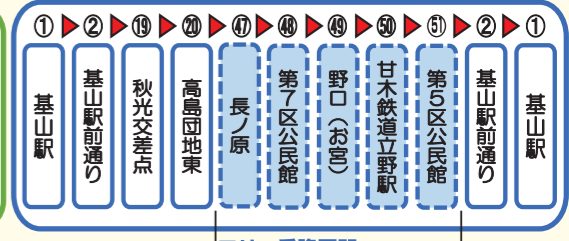

中心部巡回線（役場・憩の家・図書館方面） 3便～5便

中心部巡回線（図書館・憩の家・役場方面） 6便～10便

高島線（高島団地方面） 1便・2便・4便・7便・10便

高島線（高島団地・やよいがおか鹿毛病院方面） 3便・5便・6便・8便・9便

2号車 路線のご案内

2号車の曜日分け運行がなくなりました！

園部線（金丸・小松(大興善寺)方面) 2便

フリー乗降区間(どこでも乗り降りできます)

本桜線（基山郵便局・神の浦・きやま台・高下団地） 1便～2便

フリー乗降区間(どこでも乗り降りできます)

園部線（小松(大興善寺)・金丸方面) 1便、3便、4便

フリー乗降区間(どこでも乗り降りできます)

本桜線（高下団地・きやま台・神の浦・基山郵便局方面） 3便～4便

フリー乗降区間(どこでも乗り降りできます)

宮浦線（役場・瀧光徳寺・丸林・ニュータウン方面） 1便～2便

フリー乗降区間(どこでも乗り降りできます)

長野線（甘木鉄道立野駅・野口・高島団地方面） 0便・2便

フリー乗降区間(どこでも乗り降りできます)

宮浦線（ニュータウン・丸林・瀧光徳寺・役場方面） 2便～4便

フリー乗降区間(どこでも乗り降りできます)

長野線（高島団地・野口・甘木鉄道立野駅方面） 3便～4便

フリー乗降区間(どこでも乗り降りできます)

中心部巡回線（図書館・憩の家・役場方面） 1便

※1便8：24のみ停車