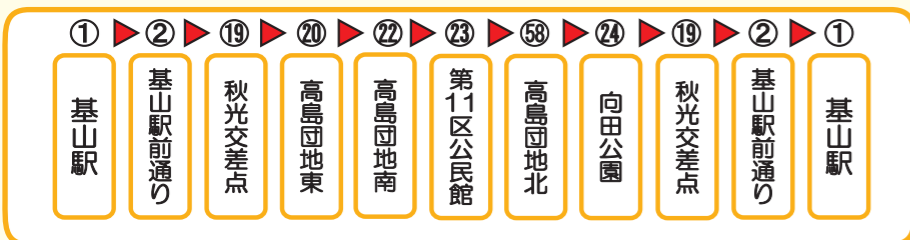

1号車

- **けやき台線** (けやき台駅・高速基山パーキング方面)
- **中心部巡回線** (基山町役場・図書館・憩の家方面)
- **高島線** (高島団地・やよいがおか鹿毛病院方面)

2号車

- **長野線** (高島団地・野口・甘木鉄道立野駅方面)
- **園部線** (金丸・小松(大興善寺)方面)
- **宮浦線** (基山町役場・瀧光徳寺・丸林・ニュータウン方面)
- **本桜線** (基山郵便局・神の浦・きやま台・高下団地方面)
- **中心部巡回線** (基山町役場・図書館・憩の家方面)

バスの乗り方

【バス停専用区間の場合】 行き先方面の左側のバス停でお待ちください。
※道路の片側のみにバス停を設置している場合があります。行き先方向にバス停がない場合は、バス停の向かい側でお待ちください。バスが近づいたら手を挙げてお知らせください。

【フリー乗降区間の場合】 区間内はどこでも乗り降りすることができます。
バスが近づいたら手を挙げる等の合図により運転手に知らせてください。

バスの降り方

- ① 降りたいバス停・場所を運転手にあらかじめお伝えください。
- ② バスが停車してから立ち上がってください。運賃のお支払いは、現金・割引きっぷ・QRコード決済(PayPay・d払い・メルPay・auPAY)が利用できます。両替はできませんのでご注意ください。

【運行に関するお問い合わせ】(有)基山タクシー TEL ● **0942-81-7334**

1号車 路線のご案内

午前中の便はけやき台中央のルートを通るようになります！

けやき台線（けやき台駅・高速基山パーキング方面） 1便～5便

※1～3便は、モール商店街には停車しない

けやき台線（けやき台駅・高速基山パーキング方面） 6便～10便

※9・10便(下り)は、モール商店街には停車しない ※6便～10便はけやき台南、けやき台中央、けやき台北には停車しない

中心部巡回線（役場・憩の家・図書館方面） 3便～5便

中心部巡回線（図書館・憩の家・役場方面） 6便～10便

高島線（高島団地方面） 1便・2便・4便・7便・10便

高島線（高島団地・やよいがおか鹿毛病院方面） 3便・5便・6便・8便・9便

2号車 路線のご案内

2号車の曜日分け運行がなくなりました！

園部線（金丸・小松(大興善寺)方面) 2便

フリー乗降区間(どこでも乗り降りできます)