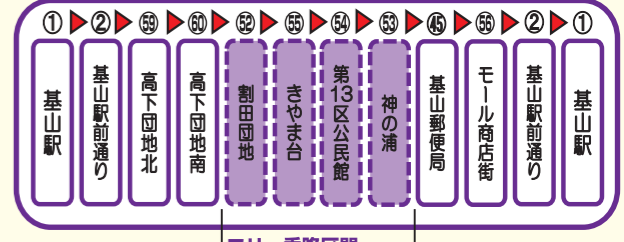

【運行に関するお問い合わせ】(有)基山タクシー TEL ● **0942-81-7334**

1号車 路線のご案内

午前中の便はけやき台中央のルートを通るようになります！

けやき台線（けやき台駅・高速基山パーキング方面） 1便～5便

※1～3便は、モール商店街には停車しない

けやき台線（けやき台駅・高速基山パーキング方面） 6便～10便

※9・10便(下り)は、モール商店街には停車しない ※6便～10便はけやき台南、けやき台中央、けやき台北には停車しない

中心部巡回線（役場・憩の家・図書館方面） 3便～5便

中心部巡回線（図書館・憩の家・役場方面） 6便～10便

高島線（高島団地方面） 1便・2便・4便・7便・10便

高島線（高島団地・やよいがおか鹿毛病院方面） 3便・5便・6便・8便・9便

2号車 路線のご案内

2号車の曜日分け運行がなくなりました！

園部線（金丸・小松(大興善寺)方面) 2便

フリー乗降区間(どこでも乗り降りできます)

本桜線（基山郵便局・神の浦・きやま台・高下団地） 1便～2便

フリー乗降区間(どこでも乗り降りできます)

園部線（小松(大興善寺)・金丸方面) 1便、3便、4便

フリー乗降区間(どこでも乗り降りできます)

本桜線（高下団地・きやま台・神の浦・基山郵便局方面） 3便～4便

フリー乗降区間(どこでも乗り降りできます)

宮浦線（役場・瀧光徳寺・丸林・ニュータウン方面） 1便～2便

フリー乗降区間(どこでも乗り降りできます)

長野線（甘木鉄道立野駅・野口・高島団地方面） 0便・2便

フリー乗降区間(どこでも乗り降りできます)

宮浦線（ニュータウン・丸林・瀧光徳寺・役場方面） 2便～4便

フリー乗降区間(どこでも乗り降りできます)

長野線（高島団地・野口・甘木鉄道立野駅方面） 3便～4便

フリー乗降区間(どこでも乗り降りできます)

中心部巡回線（図書館・憩の家・役場方面） 1便

※1便8：24のみ停車