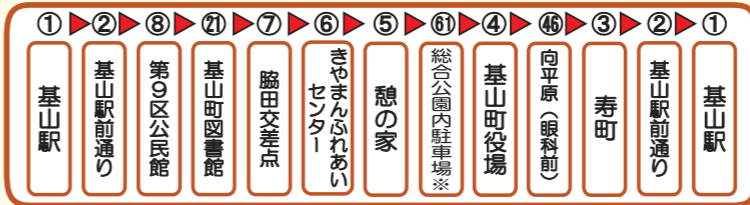

本桜線（基山郵便局・神の浦・きやま台・高下団地） 1便～2便

フリー乗降区間(どこでも乗り降りできます)

園部線（小松(大興善寺)・金丸方面) 1便、3便、4便

フリー乗降区間(どこでも乗り降りできます)

本桜線（高下団地・きやま台・神の浦・基山郵便局方面） 3便～4便

フリー乗降区間(どこでも乗り降りできます)

宮浦線（役場・瀧光徳寺・丸林・ニュータウン方面） 1便～2便

フリー乗降区間(どこでも乗り降りできます)

長野線（甘木鉄道立野駅・野口・高島団地方面） 0便・2便

フリー乗降区間(どこでも乗り降りできます)

宮浦線（ニュータウン・丸林・瀧光徳寺・役場方面） 2便～4便

フリー乗降区間(どこでも乗り降りできます)

長野線（高島団地・野口・甘木鉄道立野駅方面） 3便～4便

フリー乗降区間(どこでも乗り降りできます)

中心部巡回線（図書館・憩の家・役場方面） 1便

※1便8：24のみ停車