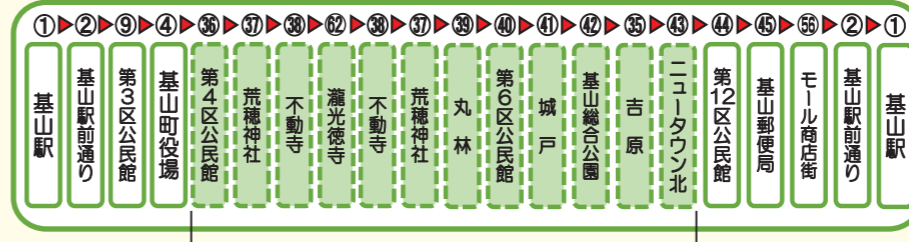

【運行に関するお問い合わせ】(有)基山タクシー TEL ● **0942-81-7334**

1号車 路線のご案内

午前中の便はけやき台中央のルートを通るようになります！

けやき台線（けやき台駅・高速基山パーキング方面） 1便～5便

※1～3便は、モール商店街には停車しない

けやき台線（けやき台駅・高速基山パーキング方面） 6便～10便

※9・10便(下り)は、モール商店街には停車しない ※6便～10便はけやき台南、けやき台中央、けやき台北には停車しない

中心部巡回線（役場・憩の家・図書館方面） 3便～5便

中心部巡回線（図書館・憩の家・役場方面） 6便～10便

高島線（高島団地方面） 1便・2便・4便・7便・10便

高島線（高島団地・やよいがおか鹿毛病院方面） 3便・5便・6便・8便・9便

2号車 路線のご案内

2号車の曜日分け運行がなくなりました！

園部線（金丸・小松(大興善寺)方面) 2便

フリー乗降区間(どこでも乗り降りできます)

本桜線（基山郵便局・神の浦・きやま台・高下団地） 1便～2便

フリー乗降区間(どこでも乗り降りできます)

園部線（小松(大興善寺)・金丸方面) 1便、3便、4便

フリー乗降区間(どこでも乗り降りできます)

本桜線（高下団地・きやま台・神の浦・基山郵便局方面） 3便～4便

フリー乗降区間(どこでも乗り降りできます)

宮浦線（役場・瀧光徳寺・丸林・ニュータウン方面） 1便～2便

フリー乗降区間(どこでも乗り降りできます)

長野線（甘木鉄道立野駅・野口・高島団地方面） 0便・2便

フリー乗降区間(どこでも乗り降りできます)

宮浦線（ニュータウン・丸林・瀧光徳寺・役場方面） 2便～4便

フリー乗降区間(どこでも乗り降りできます)

長野線（高島団地・野口・甘木鉄道立野駅方面） 3便～4便

フリー乗降区間(どこでも乗り降りできます)

中心部巡回線（図書館・憩の家・役場方面） 1便

※1便8：24のみ停車