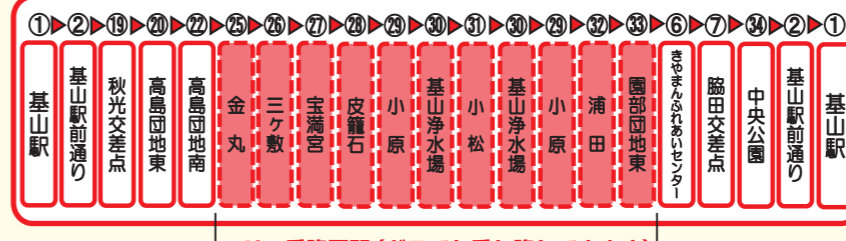

【運行に関するお問い合わせ】(有)基山タクシー TEL ● **0942-81-7334**

1号車 路線のご案内

午前中の便はけやき台中央のルートを通るようになります！

けやき台線（けやき台駅・高速基山パーキング方面） 1便～5便

※1～3便は、モール商店街には停車しない

けやき台線（けやき台駅・高速基山パーキング方面） 6便～10便

※9・10便(下り)は、モール商店街には停車しない ※6便～10便はけやき台南、けやき台中央、けやき台北には停車しない

中心部巡回線（役場・憩の家・図書館方面） 3便～5便

中心部巡回線（図書館・憩の家・役場方面） 6便～10便

高島線（高島団地方面） 1便・2便・4便・7便・10便

高島線（高島団地・やよいがおか鹿毛病院方面） 3便・5便・6便・8便・9便

2号車 路線のご案内

2号車の曜日分け運行がなくなりました！

園部線（金丸・小松(大興善寺)方面) 2便

フリー乗降区間(どこでも乗り降りできます)

本桜線（基山郵便局・神の浦・きやま台・高下団地） 1便～2便

フリー乗降区間(どこでも乗り降りできます)

園部線（小松(大興善寺)・金丸方面) 1便、3便、4便

フリー乗降区間(どこでも乗り降りできます)

本桜線（高下団地・きやま台・神の浦・基山郵便局方面） 3便～4便

フリー乗降区間(どこでも乗り降りできます)

宮浦線（役場・瀧光徳寺・丸林・ニュータウン方面） 1便～2便

フリー乗降区間(どこでも乗り降りできます)

長野線（甘木鉄道立野駅・野口・高島団地方面） 0便・2便

フリー乗降区間(どこでも乗り降りできます)

宮浦線（ニュータウン・丸林・瀧光徳寺・役場方面） 2便～4便

フリー乗降区間(どこでも乗り降りできます)

長野線（高島団地・野口・甘木鉄道立野駅方面） 3便～4便

フリー乗降区間(どこでも乗り降りできます)

中心部巡回線（図書館・憩の家・役場方面） 1便

※1便8：24のみ停車