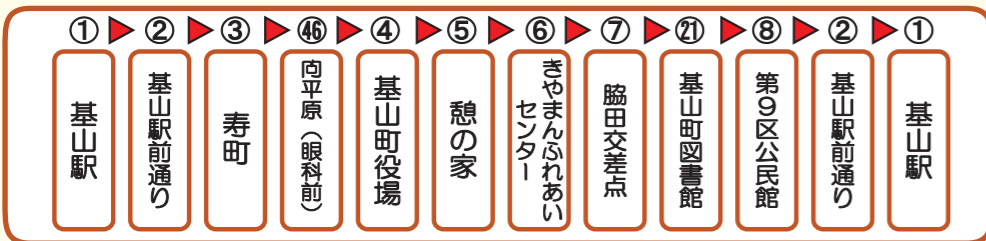

1号車

- **けやき台線** (けやき台駅・高速基山パーキング方面)
- **中心部巡回線** (基山町役場・図書館・憩の家方面)
- **高島線** (高島団地・やよいがおか鹿毛病院方面)

2号車

- **長野線** (高島団地・野口・甘木鉄道立野駅方面)
- **園部線** (金丸・小松(大興善寺)方面)
- **宮浦線** (基山町役場・瀧光徳寺・丸林・ニュータウン方面)
- **本桜線** (基山郵便局・神の浦・きやま台・高下団地方面)
- **中心部巡回線** (基山町役場・図書館・憩の家方面)

バスの乗り方

【バス停専用区間の場合】 行き先方面の左側のバス停でお待ちください。
※道路の片側のみにバス停を設置している場合があります。行き先方向にバス停がない場合は、バス停の向かい側でお待ちください。バスが近づいたら手を挙げてお知らせください。

【フリー乗降区間の場合】 区間内はどこでも乗り降りすることができます。
バスが近づいたら手を挙げる等の合図により運転手に知らせてください。

バスの降り方

- ① 降りたいバス停・場所を運転手にあらかじめお伝えください。
- ② バスが停車してから立ち上がってください。運賃のお支払いは、現金・割引きっぷ・QRコード決済(PayPay・d払い・メルPay・auPAY)が利用できます。両替はできませんのでご注意ください。

【運行に関するお問い合わせ】(有)基山タクシー TEL ● **0942-81-7334**

1号車 路線のご案内

午前中の便はけやき台中央のルートを通るようになります！

けやき台線（けやき台駅・高速基山パーキング方面） 1便～5便

※1～3便は、モール商店街には停車しない

けやき台線（けやき台駅・高速基山パーキング方面） 6便～10便

※9・10便(下り)は、モール商店街には停車しない ※6便～10便はけやき台南、けやき台中央、けやき台北には停車しない

中心部巡回線（役場・憩の家・図書館方面） 3便～5便

中心部巡回線（図書館・憩の家・役場方面） 6便～10便

高島線（高島団地方面） 1便・2便・4便・7便・10便

高島線（高島団地・やよいがおか鹿毛病院方面） 3便・5便・6便・8便・9便

2号車 路線のご案内

2号車の曜日分け運行がなくなりました！

園部線（金丸・小松(大興善寺)方面) 2便

フリー乗降区間(どこでも乗り降りできます)