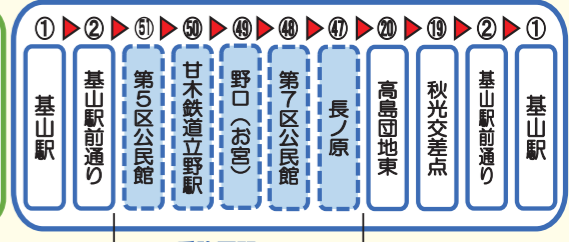

【運行に関するお問い合わせ】(有)基山タクシー TEL ● **0942-81-7334**

1号車 路線のご案内

午前中の便はけやき台中央のルートを通るようになります！

けやき台線（けやき台駅・高速基山パーキング方面） 1便～5便

※1～3便は、モール商店街には停車しない

けやき台線（けやき台駅・高速基山パーキング方面） 6便～10便

※9・10便(下り)は、モール商店街には停車しない ※6便～10便はけやき台南、けやき台中央、けやき台北には停車しない

中心部巡回線（役場・憩の家・図書館方面） 3便～5便

中心部巡回線（図書館・憩の家・役場方面） 6便～10便

高島線（高島団地方面） 1便・2便・4便・7便・10便

高島線（高島団地・やよいがおか鹿毛病院方面） 3便・5便・6便・8便・9便

2号車 路線のご案内

2号車の曜日分け運行がなくなりました！

園部線（金丸・小松(大興善寺)方面) 2便

フリー乗降区間(どこでも乗り降りできます)

本桜線（基山郵便局・神の浦・きやま台・高下団地） 1便～2便

フリー乗降区間(どこでも乗り降りできます)

園部線（小松(大興善寺)・金丸方面) 1便、3便、4便

フリー乗降区間(どこでも乗り降りできます)

本桜線（高下団地・きやま台・神の浦・基山郵便局方面） 3便～4便

フリー乗降区間(どこでも乗り降りできます)

宮浦線（役場・瀧光徳寺・丸林・ニュータウン方面） 1便～2便

フリー乗降区間(どこでも乗り降りできます)

長野線（甘木鉄道立野駅・野口・高島団地方面） 0便・2便

フリー乗降区間(どこでも乗り降りできます)

宮浦線（ニュータウン・丸林・瀧光徳寺・役場方面） 2便～4便

フリー乗降区間(どこでも乗り降りできます)

長野線（高島団地・野口・甘木鉄道立野駅方面） 3便～4便

フリー乗降区間(どこでも乗り降りできます)

中心部巡回線（図書館・憩の家・役場方面） 1便

※1便8：24のみ停車