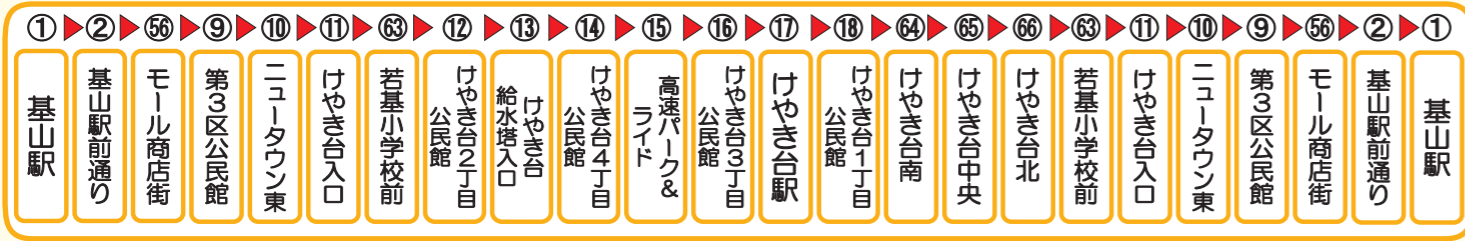

1号車

- **けやき台線** (けやき台駅・高速基山パーキング方面)
- **中心部巡回線** (基山町役場・図書館・憩の家方面)
- **高島線** (高島団地・やよいがおか鹿毛病院方面)

2号車

- **長野線** (高島団地・野口・甘木鉄道立野駅方面)
- **園部線** (金丸・小松(大興善寺)方面)
- **宮浦線** (基山町役場・瀧光徳寺・丸林・ニュータウン方面)
- **本桜線** (基山郵便局・神の浦・きやま台・高下団地方面)
- **中心部巡回線** (基山町役場・図書館・憩の家方面)

バスの乗り方

【バス停専用区間の場合】 行き先方面の左側のバス停でお待ちください。
※道路の片側のみにバス停を設置している場合があります。行き先方向にバス停がない場合は、バス停の向かい側でお待ちください。バスが近づいたら手を挙げてお知らせください。

【フリー乗降区間の場合】 区間内はどこでも乗り降りすることができます。
バスが近づいたら手を挙げる等の合図により運転手に知らせてください。

バスの降り方

- ① 降りたいバス停・場所を運転手にあらかじめお伝えください。
- ② バスが停車してから立ち上がってください。運賃のお支払いは、現金・割引きっぷ・QRコード決済(PayPay・d払い・メルPay・auPAY)が利用できます。両替はできませんのでご注意ください。

【運行に関するお問い合わせ】(有)基山タクシー TEL ● **0942-81-7334**

1号車 路線のご案内

午前中の便はけやき台中央のルートを通るようになります！

けやき台線（けやき台駅・高速基山パーキング方面） 1便～5便

※1～3便は、モール商店街には停車しない

けやき台線（けやき台駅・高速基山パーキング方面） 6便～10便

※9・10便(下り)は、モール商店街には停車しない ※6便～10便はけやき台南、けやき台中央、けやき台北には停車しない

中心部巡回線（役場・憩の家・図書館方面） 3便～5便

中心部巡回線（図書館・憩の家・役場方面） 6便～10便

高島線（高島団地方面） 1便・2便・4便・7便・10便

高島線（高島団地・やよいがおか鹿毛病院方面） 3便・5便・6便・8便・9便

2号車 路線のご案内

2号車の曜日分け運行がなくなりました！

園部線（金丸・小松(大興善寺)方面) 2便

フリー乗降区間(どこでも乗り降りできます)