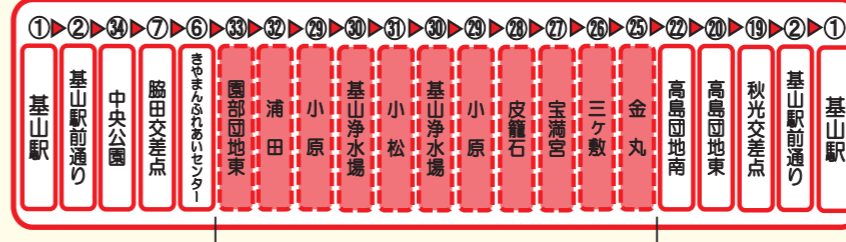

【運行に関するお問い合わせ】(有)基山タクシー TEL ● **0942-81-7334**

1号車 路線のご案内

午前中の便はけやき台中央のルートを通るようになります！

けやき台線（けやき台駅・高速基山パーキング方面） 1便～5便

※1～3便は、モール商店街には停車しない

けやき台線（けやき台駅・高速基山パーキング方面） 6便～10便

※9・10便(下り)は、モール商店街には停車しない ※6便～10便はけやき台南、けやき台中央、けやき台北には停車しない

中心部巡回線（役場・憩の家・図書館方面） 3便～5便

中心部巡回線（図書館・憩の家・役場方面） 6便～10便

高島線（高島団地方面） 1便・2便・4便・7便・10便

高島線（高島団地・やよいがおか鹿毛病院方面） 3便・5便・6便・8便・9便

2号車 路線のご案内

2号車の曜日分け運行がなくなりました！

園部線（金丸・小松(大興善寺)方面) 2便

フリー乗降区間(どこでも乗り降りできます)

本桜線（基山郵便局・神の浦・きやま台・高下団地） 1便～2便

フリー乗降区間(どこでも乗り降りできます)

園部線（小松(大興善寺)・金丸方面) 1便、3便、4便

フリー乗降区間(どこでも乗り降りできます)

本桜線（高下団地・きやま台・神の浦・基山郵便局方面） 3便～4便

フリー乗降区間(どこでも乗り降りできます)

宮浦線（役場・瀧光徳寺・丸林・ニュータウン方面） 1便～2便

フリー乗降区間(どこでも乗り降りできます)

長野線（甘木鉄道立野駅・野口・高島団地方面） 0便・2便

フリー乗降区間(どこでも乗り降りできます)

宮浦線（ニュータウン・丸林・瀧光徳寺・役場方面） 2便～4便

フリー乗降区間(どこでも乗り降りできます)

長野線（高島団地・野口・甘木鉄道立野駅方面） 3便～4便

フリー乗降区間(どこでも乗り降りできます)

中心部巡回線（図書館・憩の家・役場方面） 1便

※1便8：24のみ停車