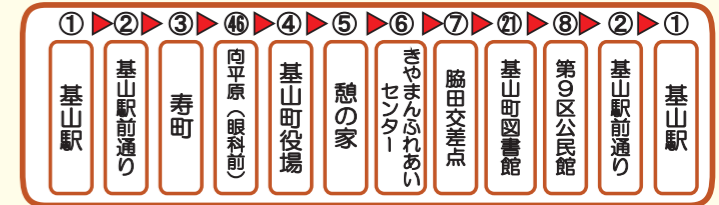

中心部巡回線（役場・憩の家・図書館方面） 4便

土地の『測量』『分筆登記』・建物の『表題登記』・『開発許可申請』『農地申請』など 土地・建物に関することなら何でもご相談ください。

【電話】0942-82-0321 【FAX】82-0304 <<< お気軽にお電話ください

とちかおくちょうさしほうじん たかおじむしょ
土地家屋調査士法人 高尾事務所

〒841-0036 佐賀県鳥栖市秋葉町三丁目19番地5

有料広告