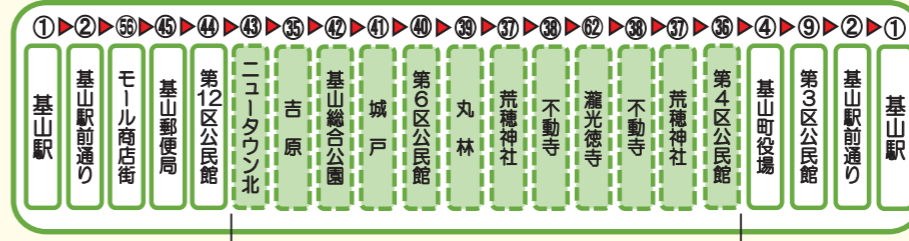

【運行に関するお問い合わせ】(有)基山タクシー TEL ● **0942-81-7334**

1号車 路線のご案内

午前中の便はけやき台中央のルートを通るようになります！

けやき台線（けやき台駅・高速基山パーキング方面） 1便～5便

※1～3便は、モール商店街には停車しない

けやき台線（けやき台駅・高速基山パーキング方面） 6便～10便

※9・10便(下り)は、モール商店街には停車しない ※6便～10便はけやき台南、けやき台中央、けやき台北には停車しない

中心部巡回線（役場・憩の家・図書館方面） 3便～5便

中心部巡回線（図書館・憩の家・役場方面） 6便～10便

高島線（高島団地方面） 1便・2便・4便・7便・10便

高島線（高島団地・やよいがおか鹿毛病院方面） 3便・5便・6便・8便・9便

2号車 路線のご案内

2号車の曜日分け運行がなくなりました！

園部線（金丸・小松(大興善寺)方面) 2便

フリー乗降区間(どこでも乗り降りできます)

本桜線（基山郵便局・神の浦・きやま台・高下団地） 1便～2便

フリー乗降区間(どこでも乗り降りできます)

園部線（小松(大興善寺)・金丸方面) 1便、3便、4便

フリー乗降区間(どこでも乗り降りできます)

本桜線（高下団地・きやま台・神の浦・基山郵便局方面） 3便～4便

フリー乗降区間(どこでも乗り降りできます)

宮浦線（役場・瀧光徳寺・丸林・ニュータウン方面） 1便～2便

フリー乗降区間(どこでも乗り降りできます)

長野線（甘木鉄道立野駅・野口・高島団地方面） 0便・2便

フリー乗降区間(どこでも乗り降りできます)

宮浦線（ニュータウン・丸林・瀧光徳寺・役場方面） 2便～4便

フリー乗降区間(どこでも乗り降りできます)

長野線（高島団地・野口・甘木鉄道立野駅方面） 3便～4便

フリー乗降区間(どこでも乗り降りできます)

中心部巡回線（図書館・憩の家・役場方面） 1便

※1便8：24のみ停車