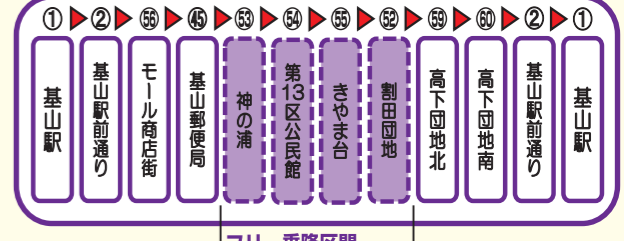

【運行に関するお問い合わせ】(有)基山タクシー TEL ● **0942-81-7334**

1号車 路線のご案内

午前中の便はけやき台中央のルートを通るようになります！

けやき台線（けやき台駅・高速基山パーキング方面） 1便～5便

※1～3便は、モール商店街には停車しない

けやき台線（けやき台駅・高速基山パーキング方面） 6便～10便

※9・10便(下り)は、モール商店街には停車しない ※6便～10便はけやき台南、けやき台中央、けやき台北には停車しない

中心部巡回線（役場・憩の家・図書館方面） 3便～5便

中心部巡回線（図書館・憩の家・役場方面） 6便～10便

高島線（高島団地方面） 1便・2便・4便・7便・10便

高島線（高島団地・やよいがおか鹿毛病院方面） 3便・5便・6便・8便・9便

2号車 路線のご案内

2号車の曜日分け運行がなくなりました！

園部線（金丸・小松(大興善寺)方面) 2便

フリー乗降区間(どこでも乗り降りできます)

本桜線（基山郵便局・神の浦・きやま台・高下団地） 1便～2便

フリー乗降区間(どこでも乗り降りできます)

園部線（小松(大興善寺)・金丸方面) 1便、3便、4便

フリー乗降区間(どこでも乗り降りできます)

本桜線（高下団地・きやま台・神の浦・基山郵便局方面） 3便～4便

フリー乗降区間(どこでも乗り降りできます)

宮浦線（役場・瀧光徳寺・丸林・ニュータウン方面） 1便～2便

フリー乗降区間(どこでも乗り降りできます)

長野線（甘木鉄道立野駅・野口・高島団地方面） 0便・2便

フリー乗降区間(どこでも乗り降りできます)

宮浦線（ニュータウン・丸林・瀧光徳寺・役場方面） 2便～4便

フリー乗降区間(どこでも乗り降りできます)

長野線（高島団地・野口・甘木鉄道立野駅方面） 3便～4便

フリー乗降区間(どこでも乗り降りできます)

中心部巡回線（図書館・憩の家・役場方面） 1便

※1便8：24のみ停車