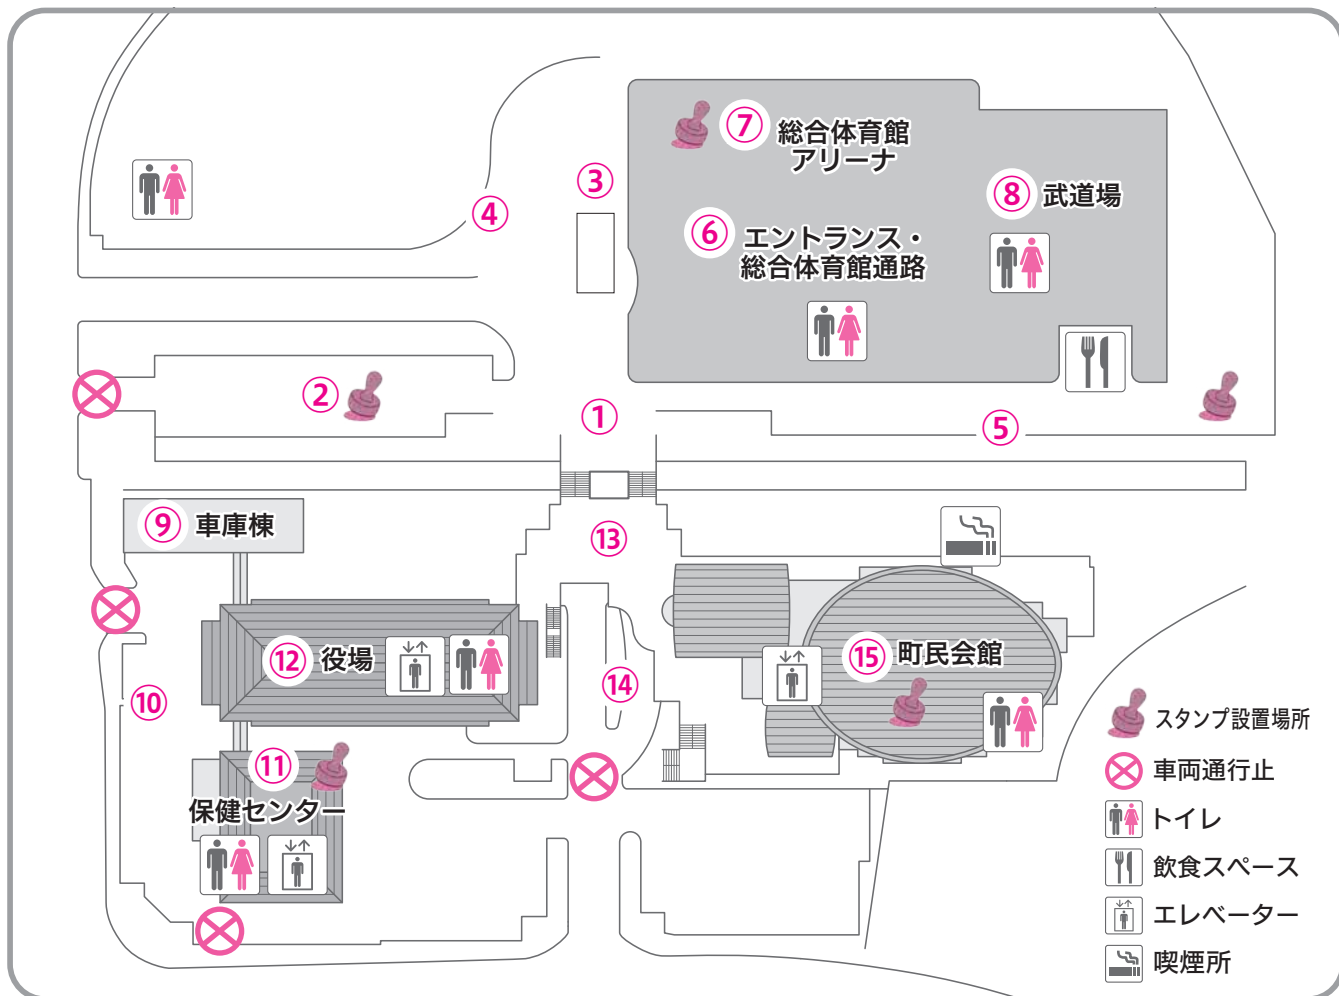

2022 ふ・れ・あ・いフェスタ会場案内

日時 12月11日(日) 午前10時～午後3時

問合せ先 まちづくり課 ☎92-7935

※ イベント内容は変更になる場合があります。

※ 駐車場は限りがあります。無料シャトルバスをご利用ください。

① 総合案内

- ・ 総合案内 (スタンプラリー、緑の募金受付)

② 総合体育館前広場

- ・ 米まつり
- ・ 農地相談コーナー
- ・ みんなで知ろう下水道
- ・ 警察車両展示、
  運転シミュレーター (10:00～12:00)
- ・ 自衛隊車両展示

③ 屋外ステージ (ウイング車)

- ・ 開会式 (10:00～)
- ・ 米まつり開会式 (10:10～)
- ・ JA 婦人部発表 (10:20～10:50)
- ・ 消防教室 (10:50～11:10)
- ・ ダンスステージ① (11:10～11:50)
- ・ 「SAGA2024」PR タイム (11:50～12:00)
- ・ ダンスステージ② (12:00～13:00)
- ・ 基山中学校吹奏楽部演奏 (13:00～13:30)
- ・ カラオケ大会 in ふれあいフェスタ (13:30～14:40)
- ・ 閉会式 (餅まき) (14:40～) ※時間は前後する場合あり

④ 総合体育館周辺①

- ・ ライオンズクラブのチャリティーバザー
- ・ 対馬市・よりあい処つしま
- ・ 産業振興協議会コーナー (商品販売団体一覧)
  空とたね&そのベファーマーズ、弥生が丘養蜂園、サンポー食品、靄製茶、見好養蜂園、西海製菓株式会社、福岡銀行基山支店、堀田工務店、かいろう基山、株式会社福岡ハイテック、NJ アグリサポート