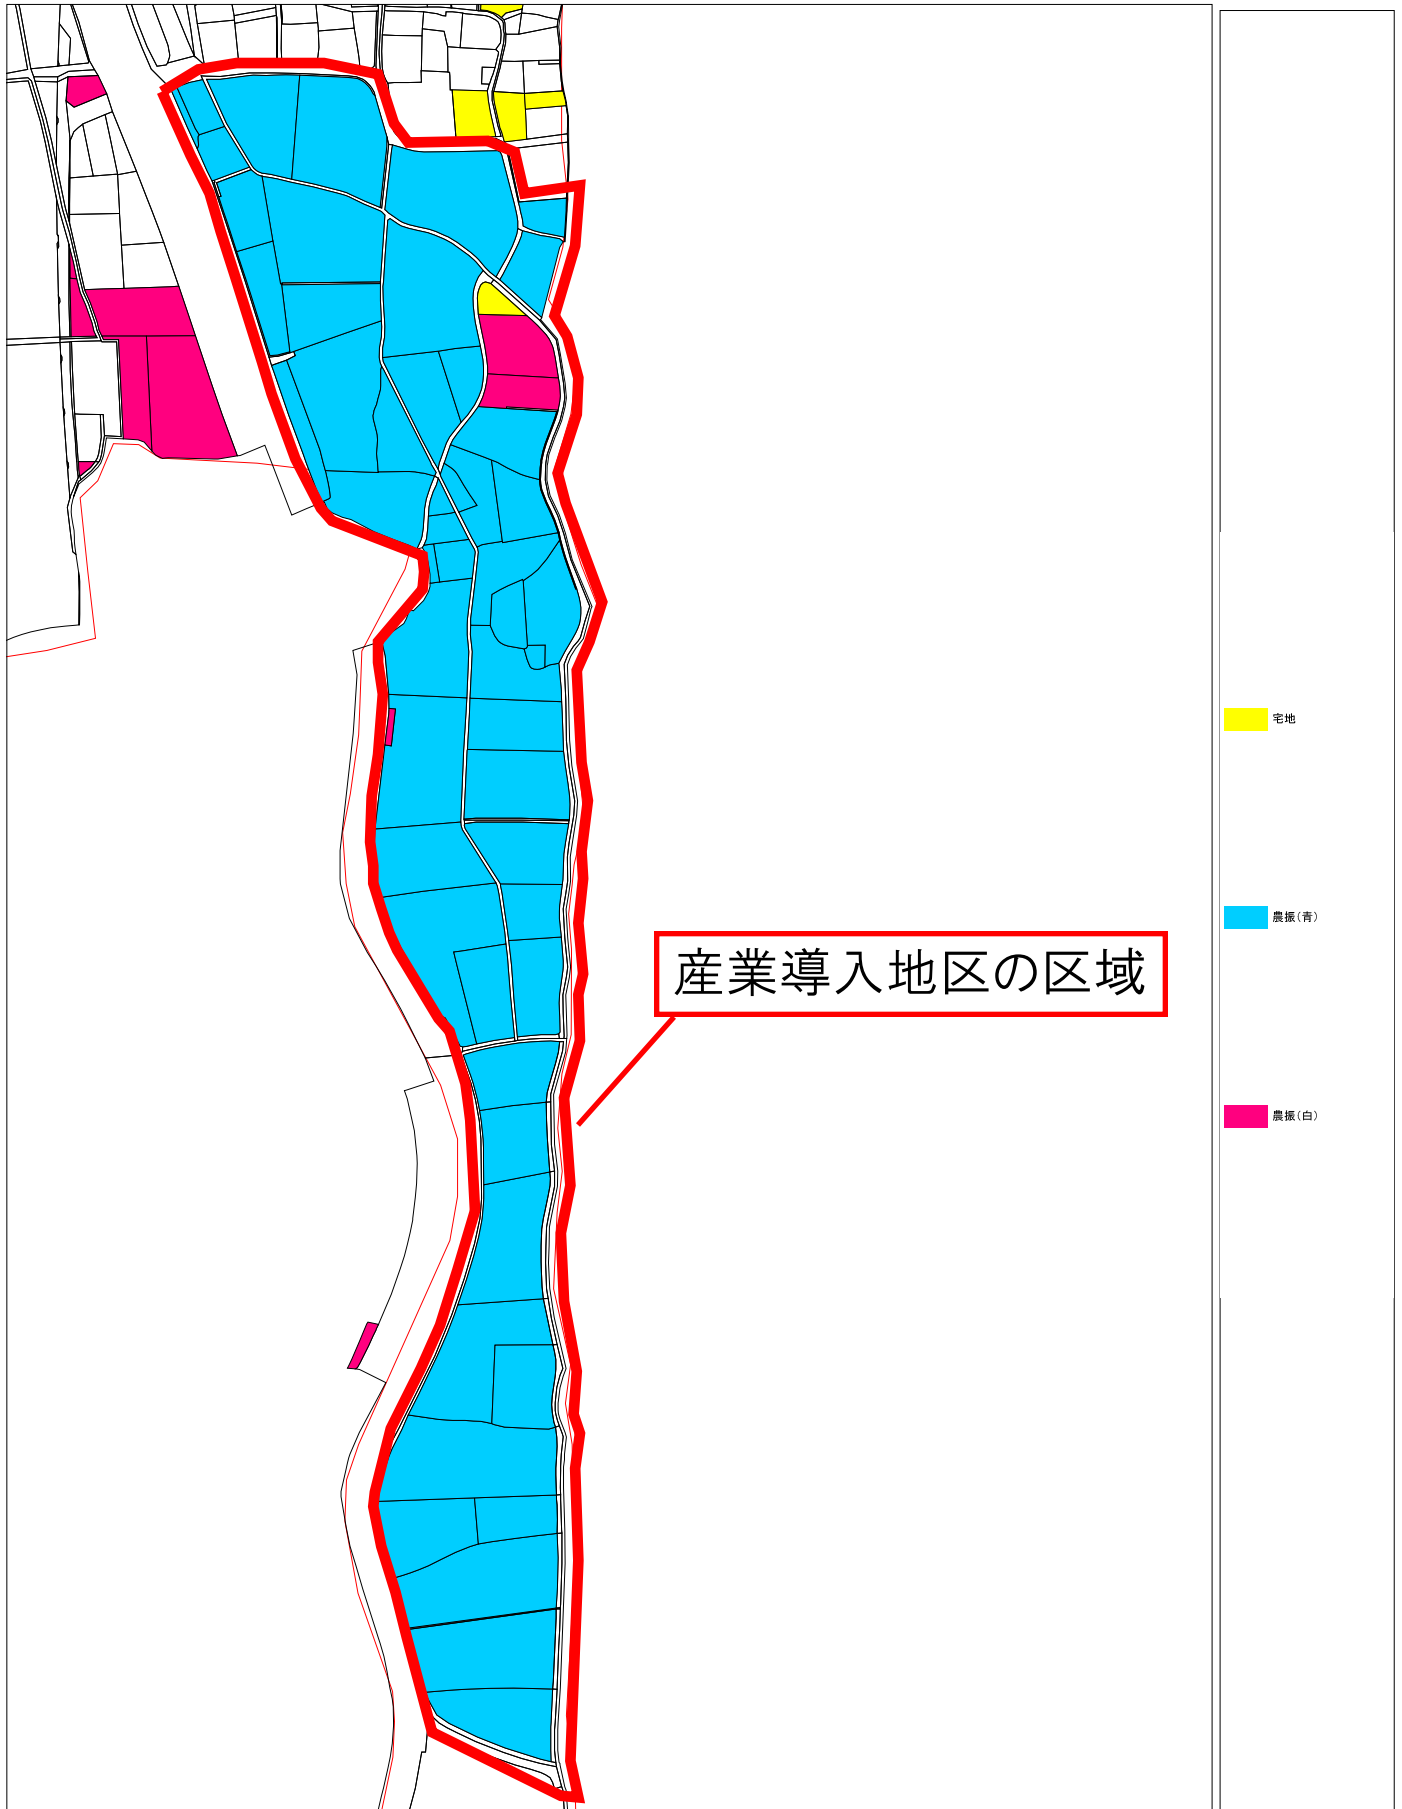

農業振興地域及び農用地区域の範囲

産業導入地区の区域

宅地

農振(青)

農振(白)

0 300m

1 : 4500