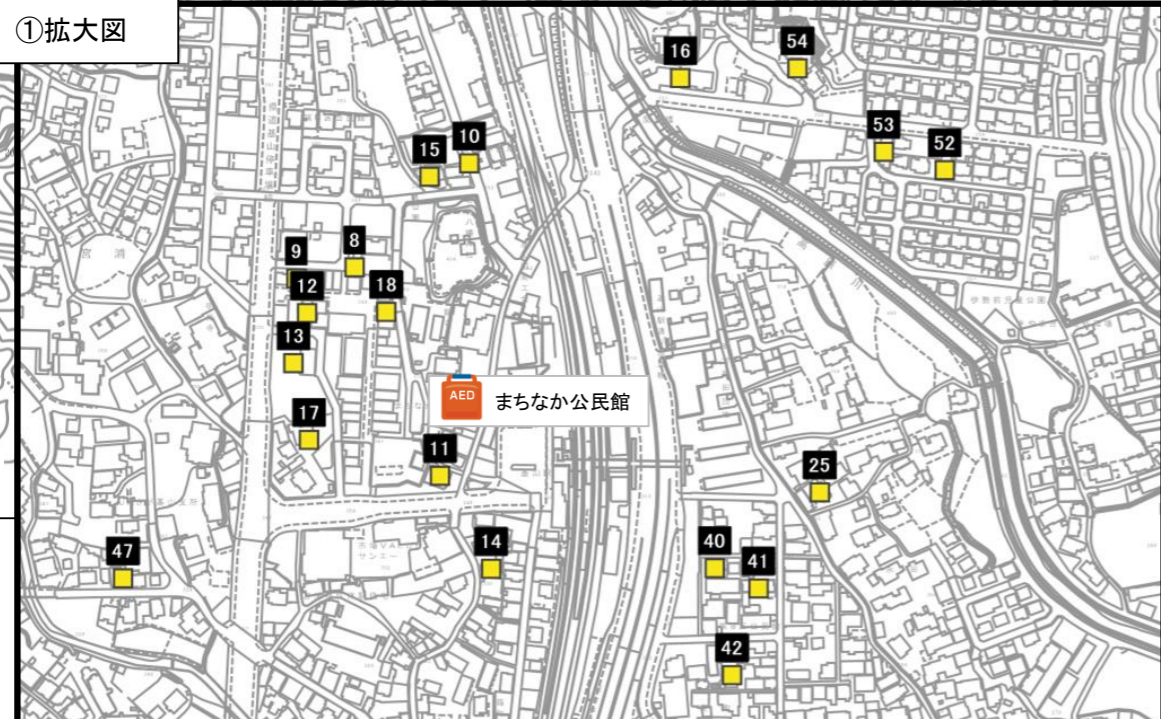

基山小校区

①拡大図

若基小校区は裏面

こども110番の家 あんしんマップ

基山小校区

No.	区	登録名
1		飾菜きの里あすか
2	1区	天本工務店
3		信和自動車
4		寺崎 藤雄(黒目牛) 様
5	2区	ポデーショップ飛松
6		大村 和則(小林) 様
7		古賀電業
8		UECHANCHI
9		理容久保山
10		ヘアサロンフジタ
11		吉田不動産
12		松尾クリーニング
13	3区	ローソン基山駅前店
14		中村 寛治(3区) 様
15		井上 正春(上町下) 様
16		大久保観樹園
17		坂口 英一(千塔) 様
18		COOL BEAT DANCE SCHOOL
19		RICさかぐち
20	4区	大山 軍太(仁連寺) 様
21		グループホームクオーレ基山
22		松尾 明(住吉) 様
23		木原自動車整備工場
24	5区	基山ラジウム温泉
25		堀田工務店
26		(株)オートガレージナイン
34		平山 康次 様
35	7区	舟木 竜二(長野) 様
36		白水自動車
37		ファミリーマート基山長野店
38		基山公栄社
39		藤野 秀樹(明治町) 様
40		よしだでんき
41	8区	池田胃腸科外科
42		鶴岡木工所
43		藤丸 信一(高下町2) 様
44		田中 政利(旭町) 様
45		三角 数巳(明治町) 様
46		的野青果店
47		長崎屋製菓本舗
48	9区	鳥飼建設
49		ファミリーマート基山宮浦店
50		味処きざん
51		Rショップ梁井
52		久保山酒店
53	10区	ちびはるZERO-TWO
54		河村 ひとみ(新町) 様
55		寺崎ポンプ店
56		古賀歯科医院
57	11区	八つなみ酒店
58		理容ウエムラ
59		マックスバリュース基山店
60		スーパードラッグコスモス