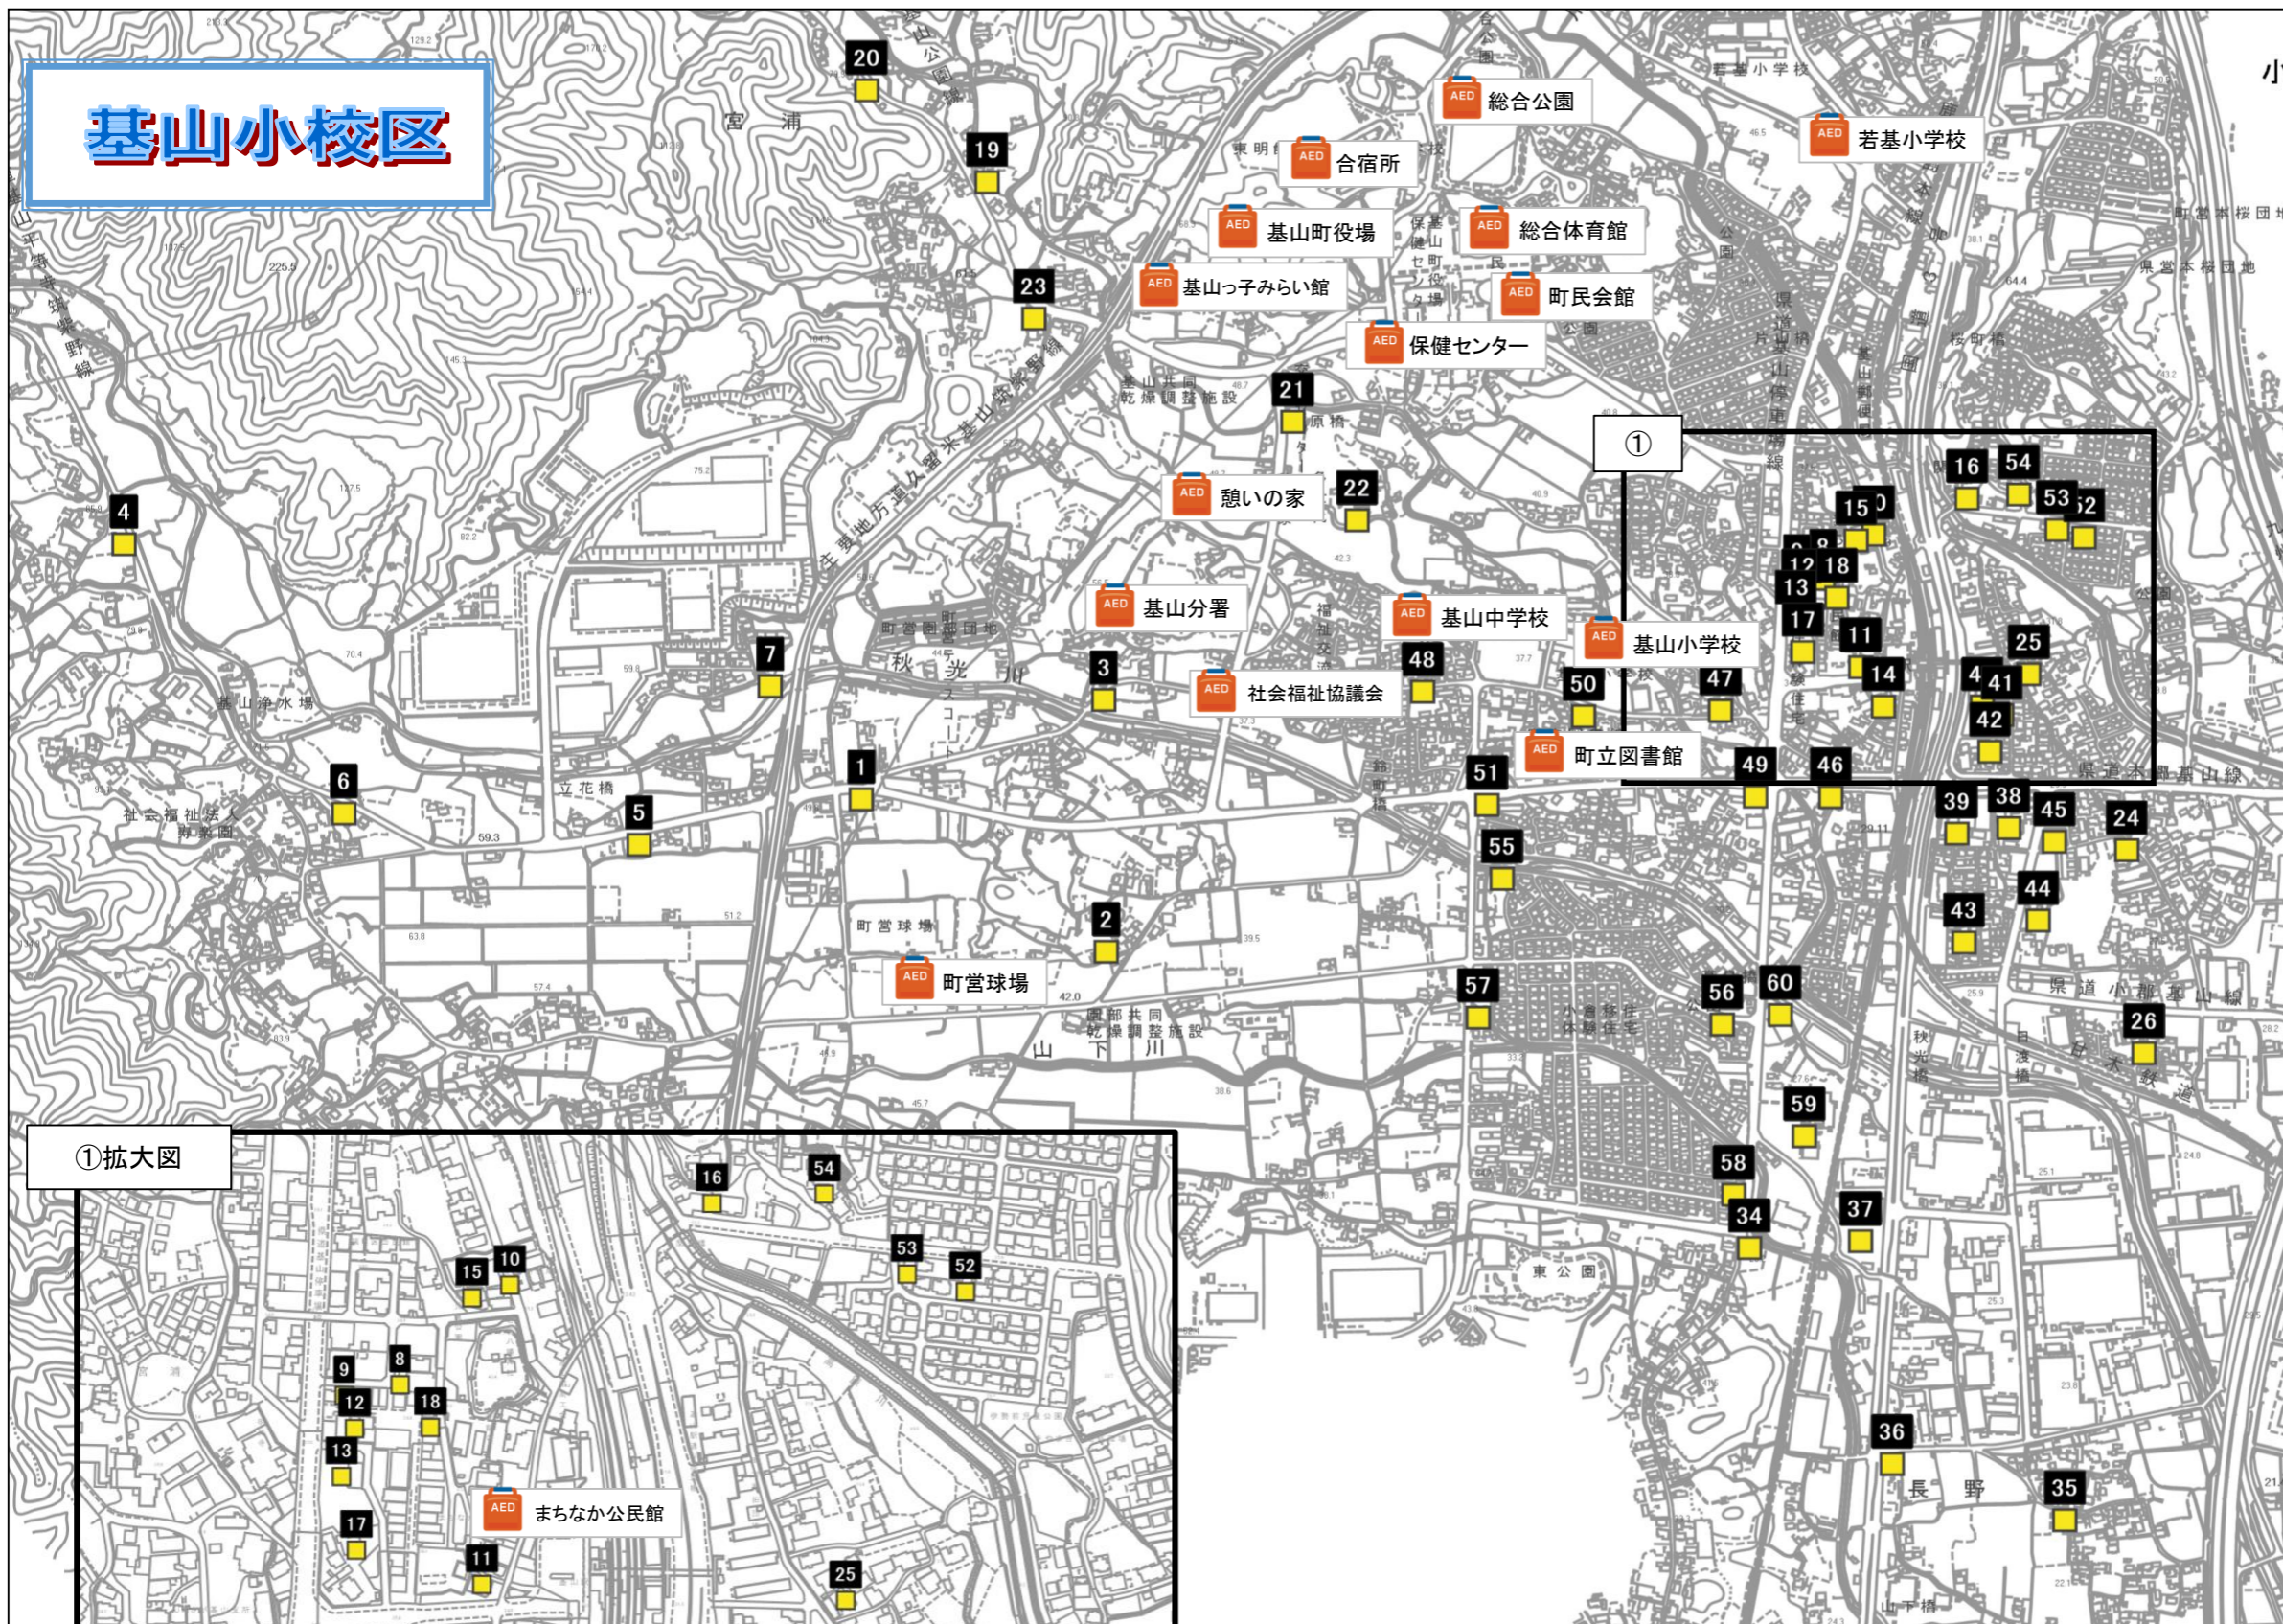

基山小校区

①拡大図

若基小校区は裏面

こども110番の家 あんしんマップ

基山小校区

No.	区	登録名
1		飾菜きの里あすか
2	1区	天本工務店
3		信和自動車
4		寺崎 藤雄(黒目牛) 様
5	2区	ポデーショップ飛松
6		大村 和則(小林) 様
7		古賀電業
8		UECHANCHI
9		理容久保山
10		ヘアサロンフジタ
11		吉田不動産
12		松尾クリーニング
13	3区	ローソン基山駅前店
14		中村 寛治(3区) 様
15		井上 正春(上町下) 様
16		大久保観樹園
17		坂口 英一(千塔) 様
18		COOL BEAT DANCE SCHOOL
19		RICさかぐち
20	4区	大山 軍太(仁連寺) 様
21		グループホームクオーレ基山
22		松尾 明(住吉) 様
23		木原自動車整備工場
24	5区	基山ラジウム温泉
25		堀田工務店
26		(株)オートガレージナイン
34		平山 康次 様
35	7区	舟木 竜二(長野) 様
36		白水自動車
37		ファミリーマート基山長野店
38		基山公栄社
39		藤野 秀樹(明治町) 様
40		よしだでんき
41	8区	池田胃腸科外科
42		鶴岡木工所
43		藤丸 信一(高下町2) 様
44		田中 政利(旭町) 様
45		三角 数巳(明治町) 様
46		的野青果店
47		長崎屋製菓本舗
48	9区	鳥飼建設
49		ファミリーマート基山宮浦店
50		味処きざん
51		Rショップ梁井
52		久保山酒店
53	10区	ちびはるZERO-TWO
54		河村 ひとみ(新町) 様
55		寺崎ポンプ店
56		古賀歯科医院
57	11区	八つなみ酒店
58		理容ウエムラ
59		マックスバリュース基山店
60		スーパードラッグコスモス