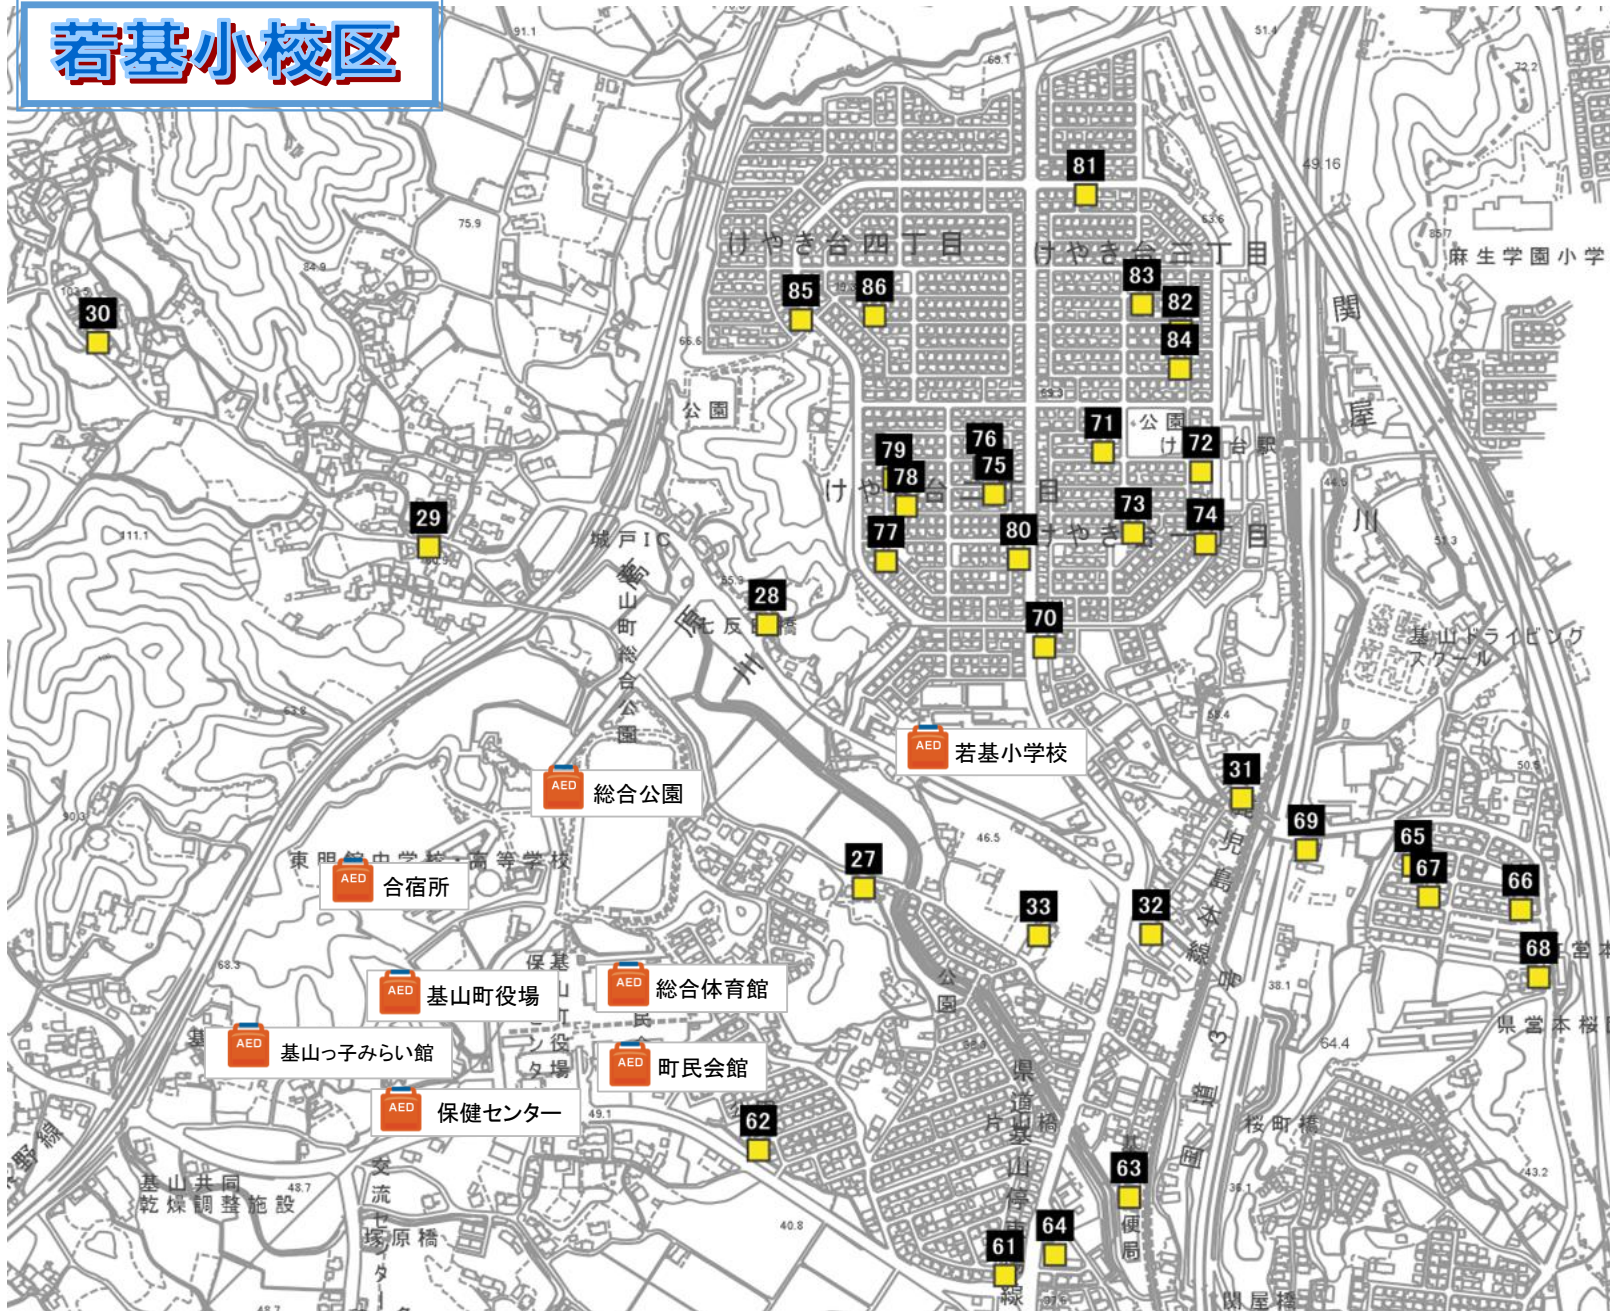

若基小校区

若基小校区

No.	区	登録名
27	6区	宮崎自動車
28		末次 正(池ノ坂)
29		酒井商店
30		大久保 利治(丸林西)
31		山川 英治(白坂上)
32		セブンイレブンけやき台店
33	さかい胃腸・内視鏡内科クリニック	
61	12区	吉田税務会計事務所
62		山田 美夜子(玉虫14丁目)
63		ジュータンクリーニング長野
64	のきた歯科	
65	13区	小山 明(北本桜2丁目)
66		古賀 元(北本桜5丁目)
67		湯田 宏(北本桜2丁目)
68		中島 隆生(本桜6丁目)
69	立山歯科	
70	14区	原歯科医院
71		古川 治久(けやき台1丁目)
72		なるお内科・小児科
73		尾石 清孝(けやき台1丁目)
74		堤 源吾(けやき台1丁目)
75	15区	川野 幸生(けやき台2丁目)
76		茂木 清三郎(けやき台2丁目)
77		栗野 久明(けやき台2丁目)
78		横井 祐三(けやき台2丁目)
79		上野 隆充(けやき台2丁目)
80		行天 強 (けやき台2丁目)
81	16区	磯村 俊夫(けやき台3丁目)
82		米原 昭善(けやき台3丁目)
83		河野 保久(けやき台3丁目)
84		埜口 益美(けやき台3丁目)
85	17区	西 章 (けやき台4丁目)
86		平 九十九(けやき台4丁目)

基山小校区は裏面