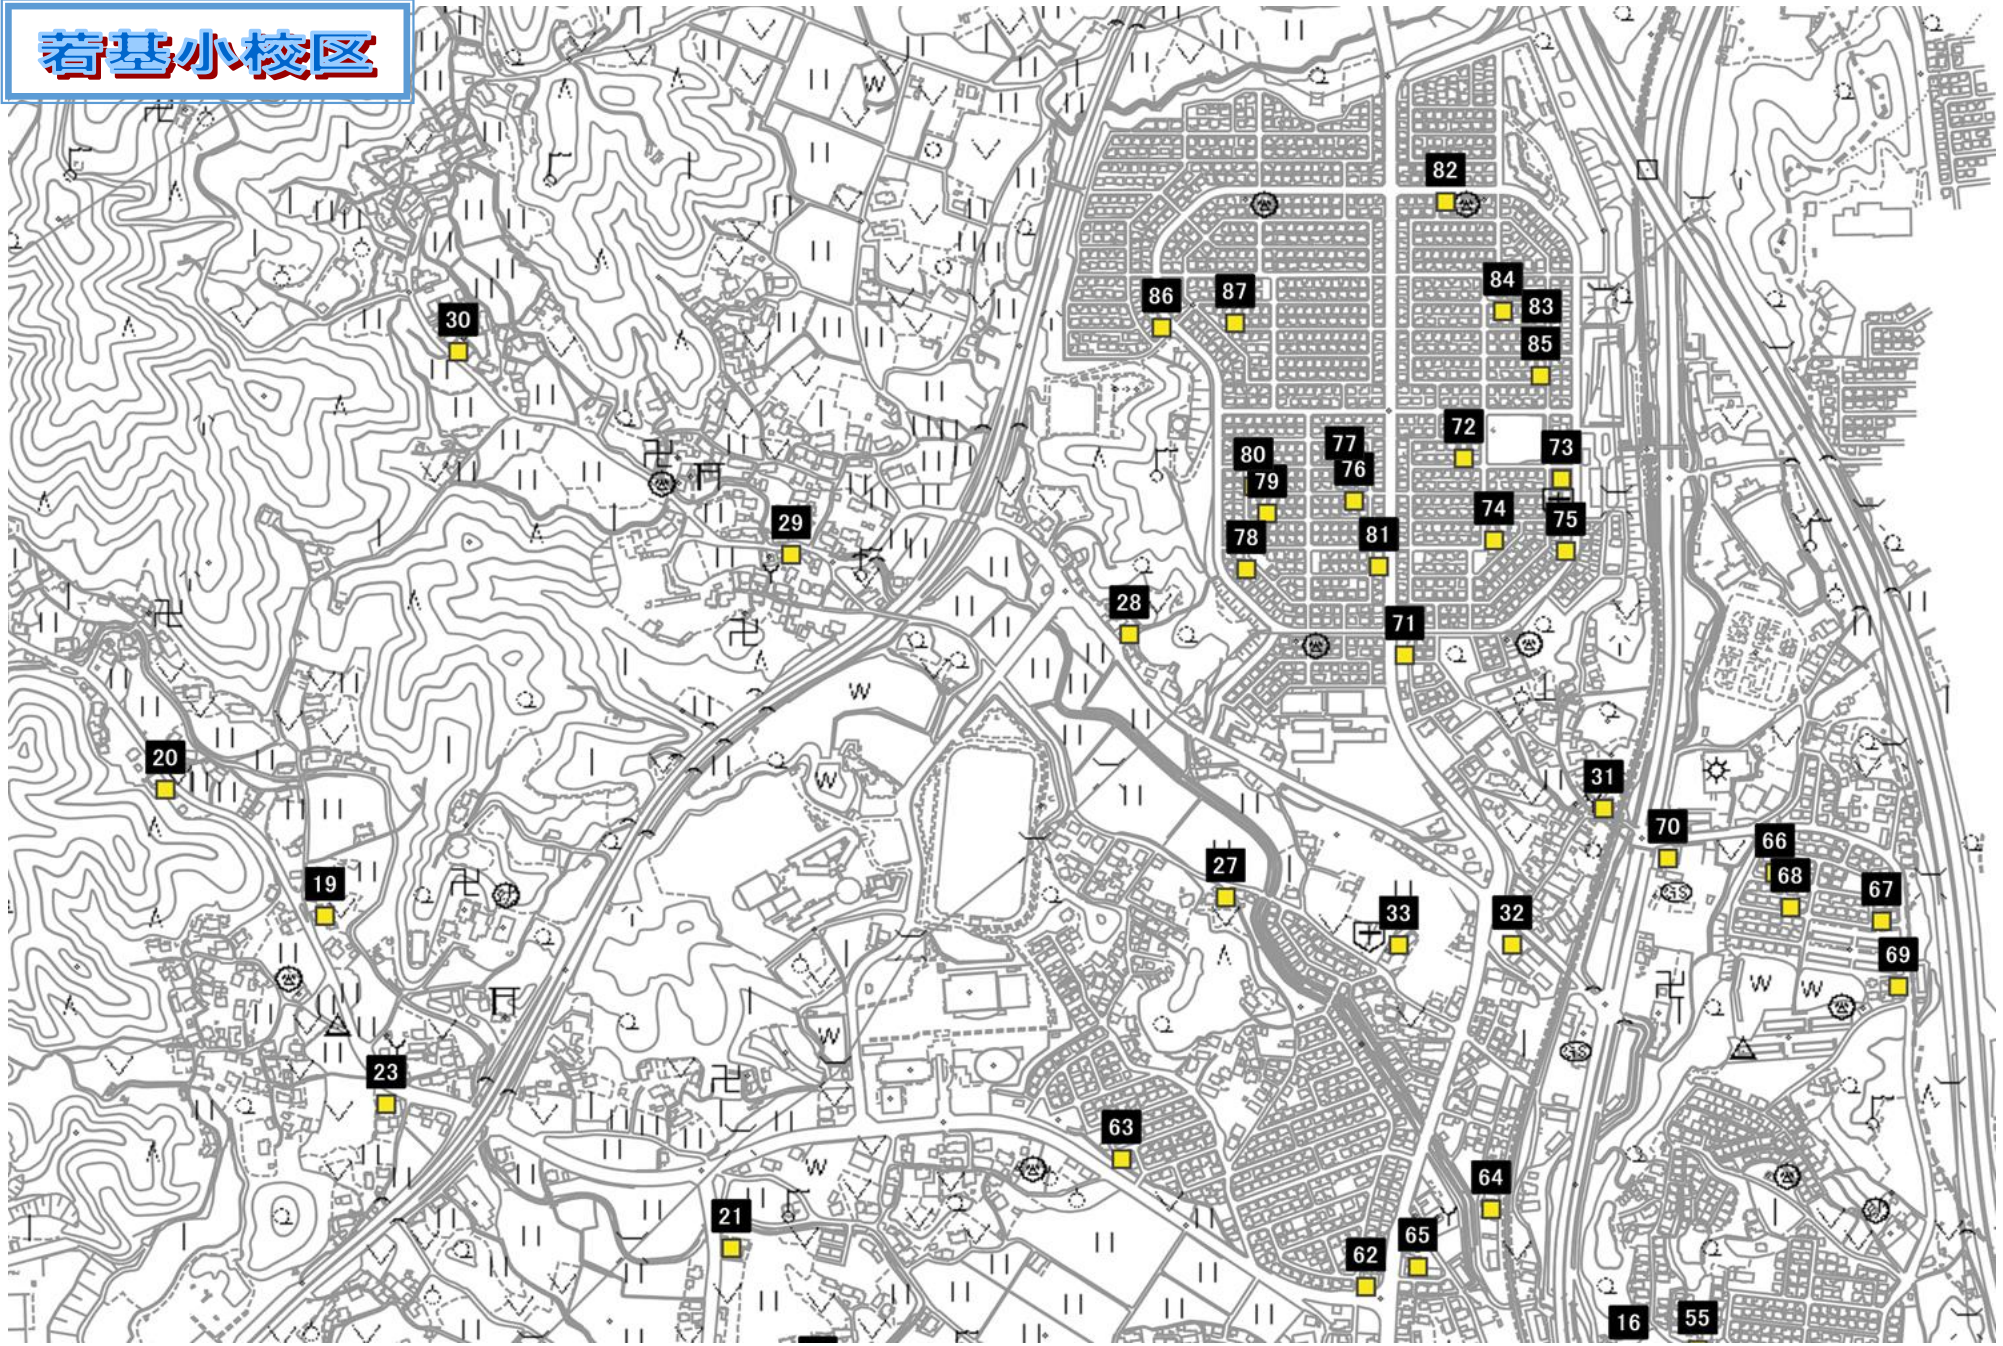

若基小校区

基山小校区は裏面