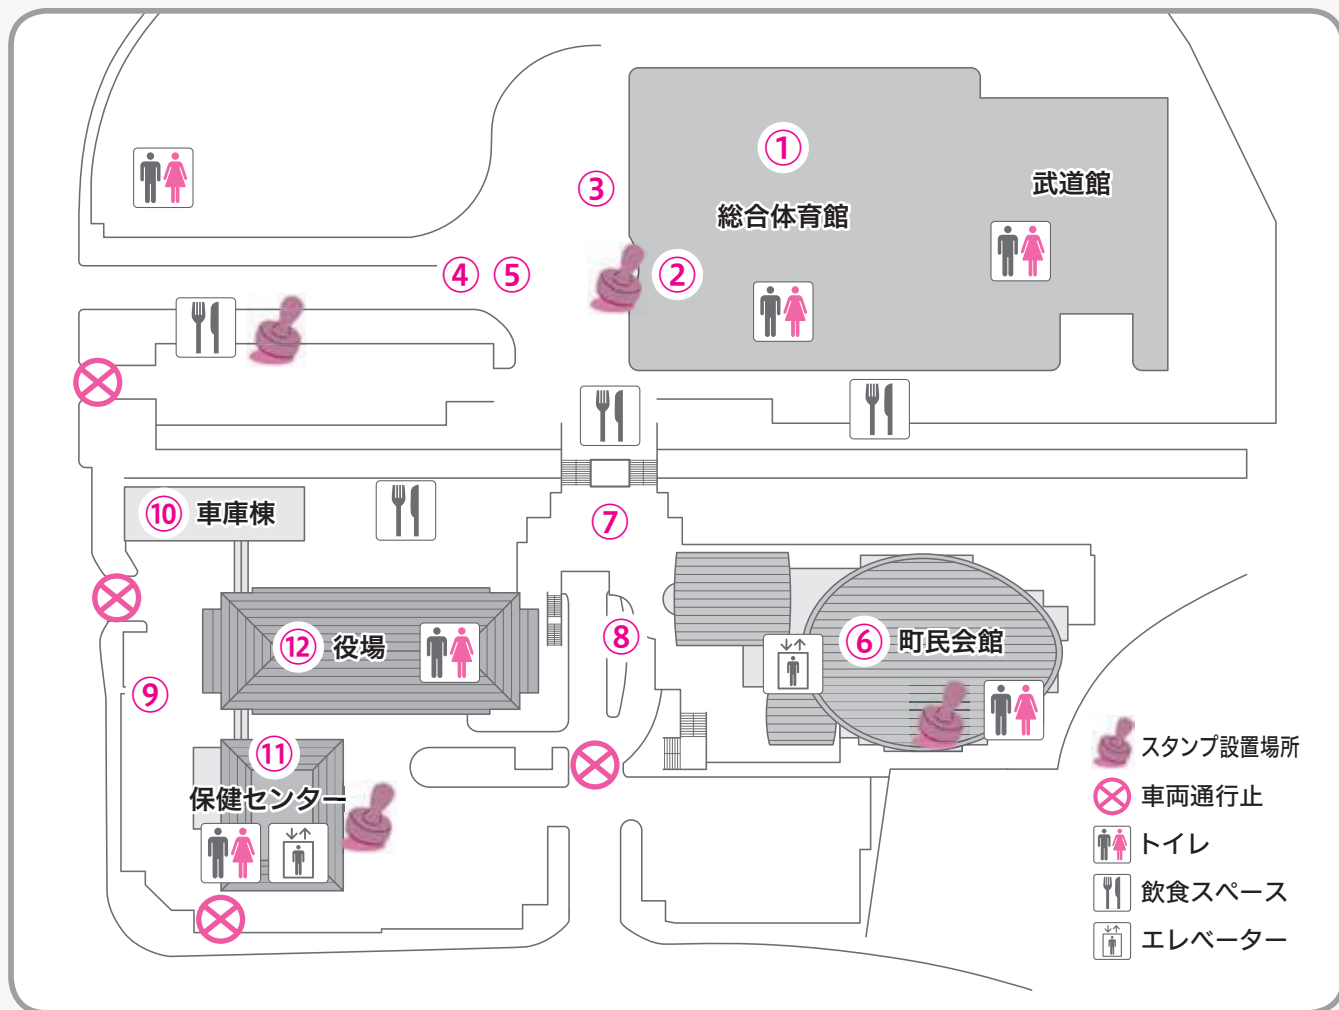

2018 ふ・れ・あ・いフェスタ会場案内

日時 12月9日(日) 午前9時～午後3時

問合せ先 まちづくり課 ☎92-7935

② 総合体育館

- ・基山町出身のヒーロー応援コーナー
- ・リサイクルブックバザー (本のリサイクル販売)
- ・手をつなぐ育成会「すばる」コーナー
- ・手作り品販売等 ・皆んなで知ろう“認知症”
- ・オレンジクラブ活動紹介
- ・産業振興協議会コーナー (六次産業取組紹介)
- ・多文化共生推進コーナー

多目的グラウンド

- ・バルーンの搭乗体験 (大人 200円・子ども 100円)
- ※天候により中止になる場合があります。

① 総合体育館アリーナ

- ・DUMAUブラジリアン柔術九州国際柔術選手権

※ イベントは、当日変更になる場合があります。

※ 駐車場は限りがあり、当日は混雑が予想されます。無料シャトルバスをご利用ください。

⑦ カルチャーパーク

- ・学校給食試食会（鶏のレモン煮、コロコロおでん）
（1回目 10：30～、2回目 11：30～）
- ・親子でしめ縄作り（1組 800円）

⑧ 町民会館前

- ・警察車両展示 ・水素自動車試乗運転
- ・コミュニティバスイベント（10：00～12：00）
- ・献血バス（9：00～11：30、13：00～15：00）

⑨ 保健センター西

- ・消防はしご車の乗車体験（定員 50 名）
（13：00～乗車券配布 12：30～）
- ・発電機運転会

⑩ 車庫棟

- ・リサイクルバザー（9：30～）

⑪ 保健センター

【1階】

- ・赤ちゃんハイハイレース
（10：40～受付 10：00～）
- ・おもちゃ作り（13：00～14：00）
- ・障がい者福祉相談、介護相談、排泄の学び・相談
（9：00～13：00）
- ・障がい者に関するマークパネルの展示

【2階】

- ・きやま子育て交流広場（あそびの広場）
（10：00～12：00）
- ・乳幼児ランチスペース、授乳室
- ・託児ルーム

⑫ 基山町役場

- ・佐賀県知事選挙期日前投票所