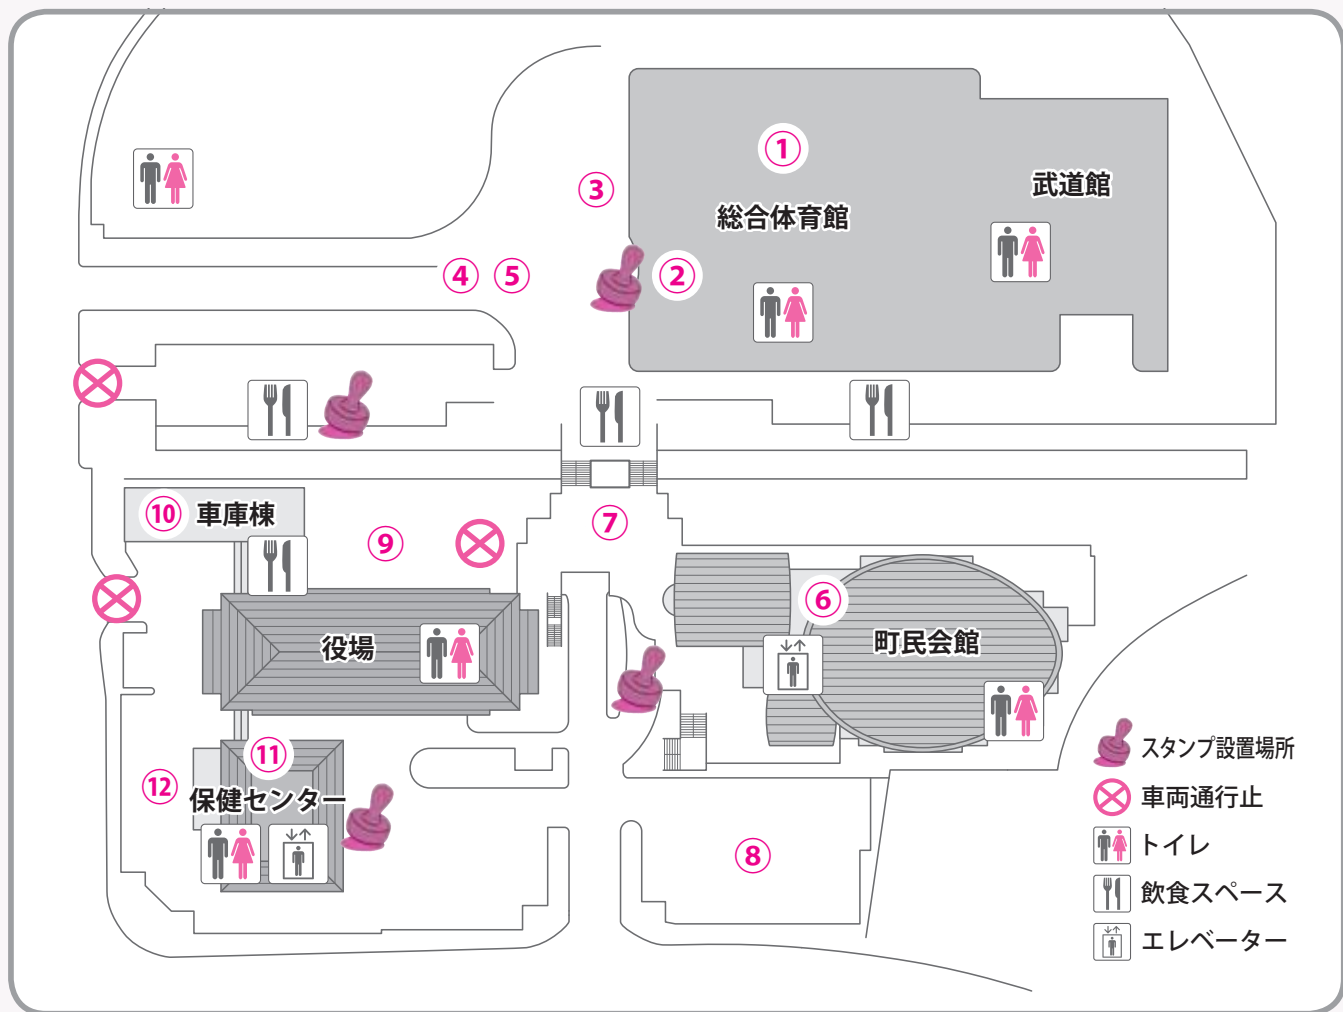

2017ふ・れ・あ・いフェスタ会場案内

日時 12月10日(日) 午前9時～午後3時

問合せ先 まちづくり課 ☎92-7935

② 総合体育館

- ・基山のヒーロー応援コーナー
- ・リサイクルブックバザー (本のリサイクル販売)
- ・手をつなぐ育成会「すばる」手作り品販売等
- ・手作り品販売
- ・オレンジカフェ手作り品展示
- ・産業振興協議会コーナー

③ 屋外ステージ (ウイング車)

- ・セレモニー [8:50～]
- ・JAクラブ芸能発表会 [9:30～10:30]
- ・文化・芸能発表会 [10:30～14:10]
- ・基山ウルトラクイズ・じゃんけん大会 [14:10～14:50]
- ・餅まき [14:50～]

会場全体

- ・きやまん、きやまる登場
- ・ウォークバルーン (人KENまもる君、あゆみちゃん)
- ・救太くん・消太くん登場

多目的グラウンド

- ・バルーンの搭乗体験 (大人200円・子ども100円)
- ※天候により中止になる場合があります。

① 総合体育館アリーナ

- ・DUMA Uブラジリアン柔術

⑦ カルチャーパーク

- ・学校給食試食会（鶏のレモン煮、ちゃんぽん）
〔1回目 10：30～、2回目 11：30～〕
- ・親子でしめ縄作り（1組 800円）

⑧ 町民会館前駐車場

- ・水素自動車試乗体験

⑨ 役場北側駐車場

- ・警察車両展示
- ・コミュニティバスイベント〔10：00～12：30〕

⑩ 車庫棟

- ・リサイクルバザー〔9：00～〕

⑪ 保健センター

【1階】

- ・赤ちゃんハイハイレース
〔10：40～ 受付 10：00～〕
12月8日（金）まで参加者募集中！
- ・おもちゃ作り〔13：00～〕
- ・障がい者福祉相談、介護相談、
排泄コーナー・排泄相談〔9：00～15：00〕

【2階】

- ・きやま子育て交流広場（作ってあそぼうクリスマス）
- ・乳幼児ランチスペース、授乳室

⑫ 保健センター西

- ・消防はしご車の乗車体験
（定員 50名）
〔12：30～ 乗車券配布 12：00～〕