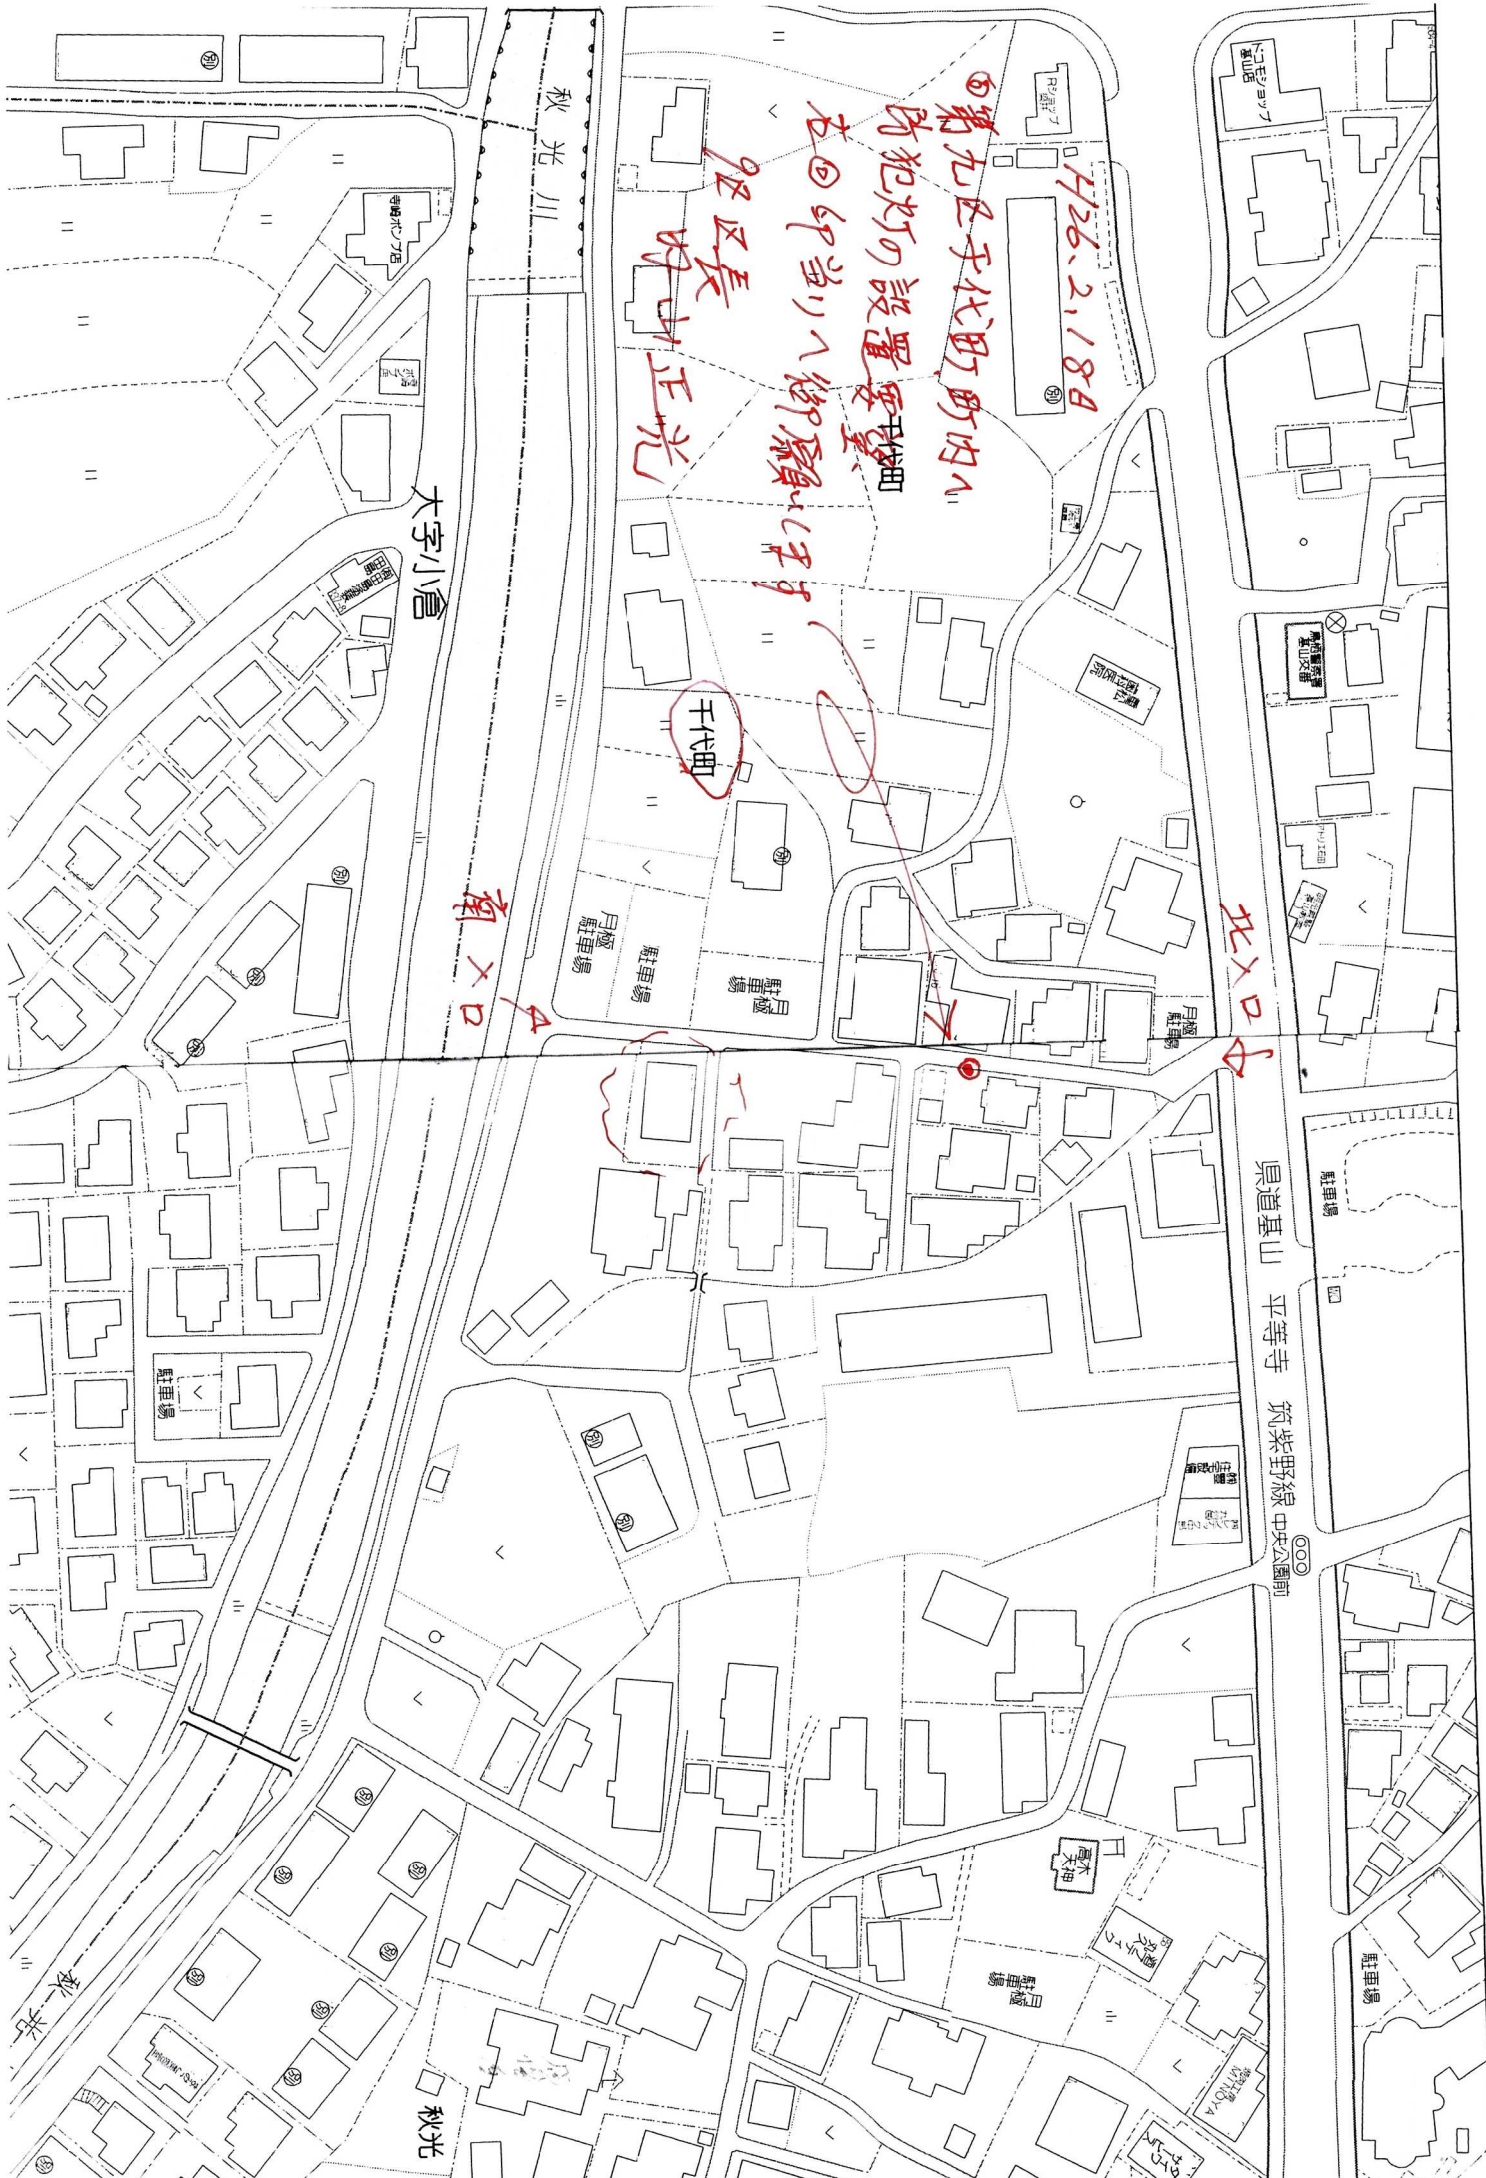

<p>目標設定</p>	<p>夜間通行時の安全確保のため、 住民の方より要望あり。</p>
<p>提 案 内 容</p>	<p>別紙 町目参照</p> <p>※ 提案内容は、どの地域のどの対象者に対し、どの様な体制で、どれだけの期間、どの様な事業を実施するのか、任務分担、見込費用、持続可能か等を詳しく提案して下さい。</p>

※ 提案書に記載された事項のうち、提案者欄以外は公表されます。

H26.2.18日

⑤第九区千代町野内
防犯灯の設置要詳細
右印当り御願ください

9区長
秋光川正光

千代町

大字小倉

北入口

築紫野線 中央公園前
平等寺
県道基山

秋光川

南入口